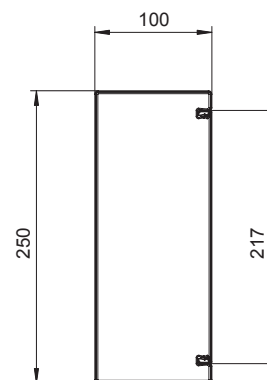

OBO Bettermann Kereskedelmi és Szolgáltató Kft.

Alsóráda 2.

2347 Bugyi

MAGYARORSZÁG

Vevőszolgálat, Magyarország

Tel.: +36 29 349 000

Fax: +36 29 349 100

info@obo.hu

www.obo.hu

OBO
BETTERMANN