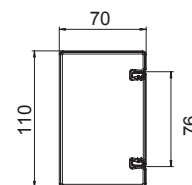

Szállítási egység: fedél és alsó rész kompletten.

Típus	magasság mm	szélesség mm	hossz mm	rendelési szám
-------	----------------	-----------------	-------------	-------------------

<b>BSKM 0407 RW</b>	40	70	2000	<b>7216501</b>
---------------------	----	----	------	----------------

**St** acél

**FS** szalaghorganyzott

Szín: RAL 9010 hófehér

Típus	magasság mm	szélesség mm	hossz mm	rendelési szám
-------	----------------	-----------------	-------------	-------------------

<b>BSKM 0711RW</b>	70	110	2000	<b>7216600</b>
--------------------	----	-----	------	----------------

**St** acél

**FS** szalaghorganyzott

Szín: RAL 9010 hófehér

Típus	magasság mm	szélesség mm	hossz mm	rendelési szám
-------	----------------	-----------------	-------------	-------------------

<b>BSKM 1025RW</b>	100	250	2000	<b>7216630</b>
--------------------	-----	-----	------	----------------