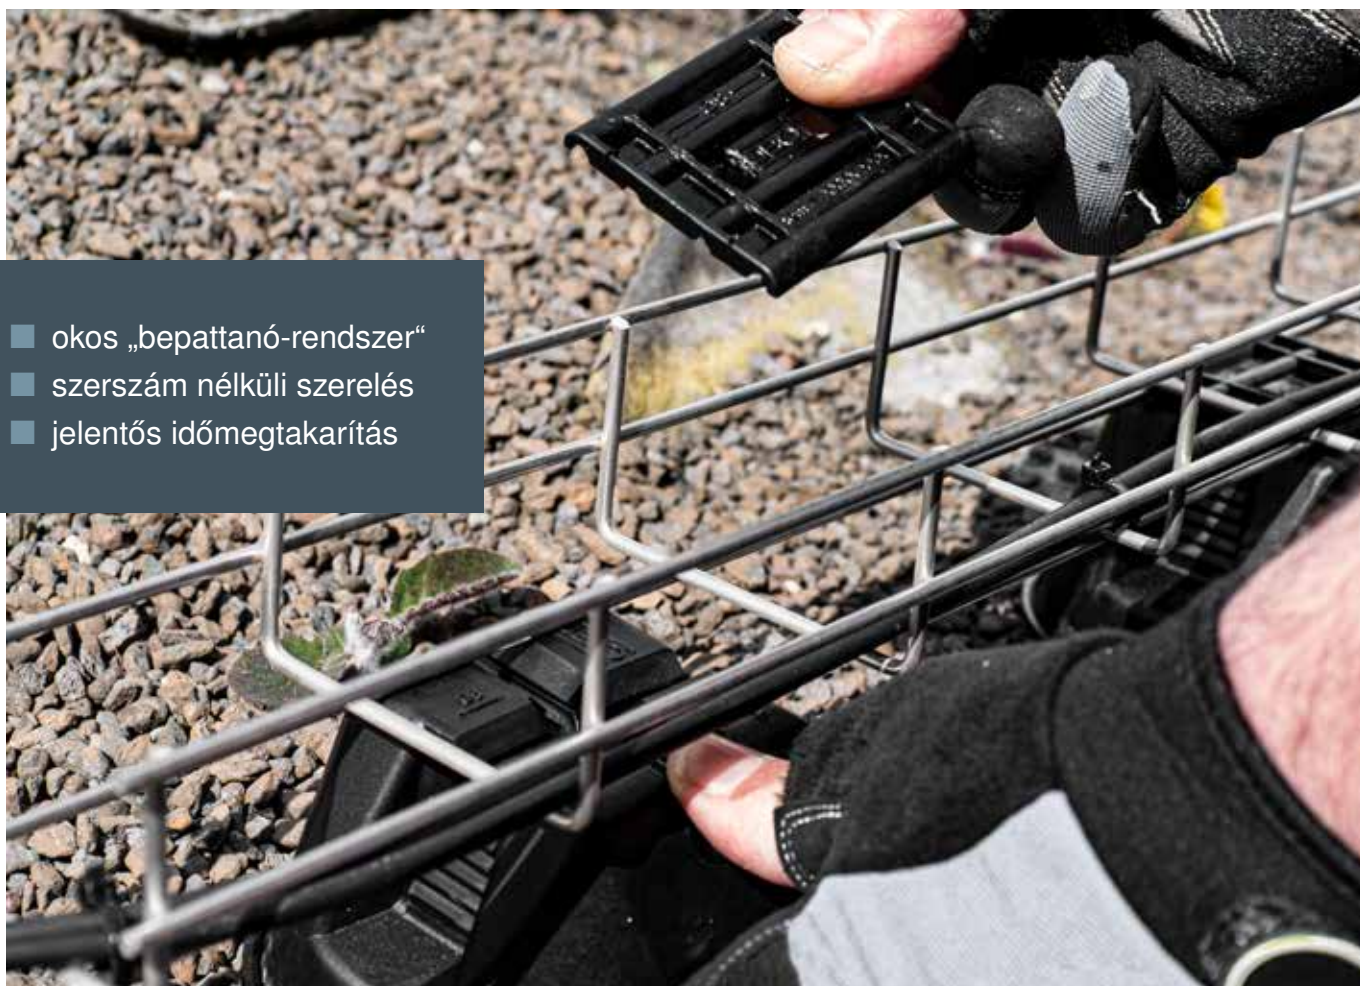

Tetővezeték-tartókhhoz csatlakoztatható rácsos kábeltálca adapter

Lapostetőkön elhelyezett GR-Magic® rácsos kábeltálcák gyorsabb és egyszerűbb szereléséhez.

- okos „bepattanó-rendszer“
- szerszám nélküli szerelés
- jelentős időmegtakarítás

Szerelési idő lerövidítése a GR-Magic® rácsos kábeltálcák használatánál: 165 MBG tetővezeték-tartókhöz csatlakoztatható rácsos kábeltálca adapter.

Ideális megoldás különböző rácsos kábeltálca nyomvonalak kialakításához:

- AC-DC kábelek elvezetésénél
- klímacsövek tartásánál

Tetővezeték-tartóhoz csatlakoztatható rácsos kábeltálca adapter

Speciálisan a GR-Magic® rácsos kábeltálcákhoz kifejlesztett adapter alkalmazható:

- 50 mm vagy 20 mm hálóosztás esetén
- 3,9 vagy 4,8 mm huzalátmérő esetén