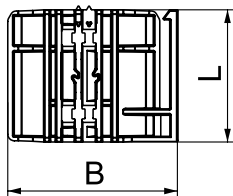

OBO Bettermann Kereskedelmi és Szolgáltató Kft.
2347 Bugyi, Alsóráda 2.

Vevőszolgálat, Magyarország
Tel.: 06 29 349 000
Fax: 06 29 349 100
E-mail: info@obo.hu

www.obo.hu

OBO
BETTERMANN