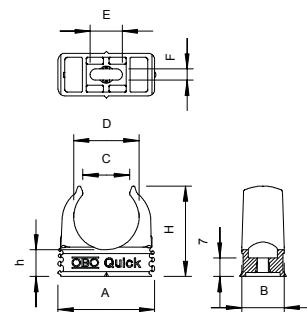

PP

Quick rögzítobilincs, lángálló, kőszürke

típus	névleges méret	szín	csom. darab	rendelési szám
2955 F M16 STGR	M16	kőszürke	100	2149303
2955 F M20 STGR	M20	kőszürke	100	2149309
2955 F M25 STGR	M25	kőszürke	100	2149315
2955 F M32 STGR	M32	kőszürke	50	2149321
2955 F M40 STGR	M40	kőszürke	50	2149327
2955 F M50 STGR	M50	kőszürke	25	2149333
2955 F M63 STGR	M63	kőszürke	20	2149339

Lángálló rögzítobilincs metrikus acélpáncélcsovekhez, középnehéz és nehéz kivitelű műanyag csövekhez valamint Quick-Pipe védőcsövekhez. Univerzális rögzítési lehetőségek oldalfalra és mennyezetre, beltéren és védett kültéren egyaránt. Facsavarral vagy beütő tiplivel történő szerelésnél hosszanti furat az oldalirányú pozicionáláshoz. Szerszám nélküli cső-rögzítés. M16-M32 méret felcsavarozható M6 menetre. Ajánlott rögzítési távolság 50-60 cm, a max. kihúzási értékeket 20 °C szobahőmérsékleten lásd a táblázatban.

típus	névleges méret	A	B	C	D				h	kihúzási értékek N		
					méret	méret	méret	méret			méret	méret
2955 F M16 STGR	M16	25,3	16	11,5	15,5	7	4,2	25	10	65		
2955 F M20 STGR	M20	30,3	16	14	19,4	9	4,2	29,5	10	75		
2955 F M25 STGR	M25	36,3	16	17,5	24,3	12	4,2	34	10	90		
2955 F M32 STGR	M32	46,3	16	22,4	31,4	12	4,2	42	11	100		
2955 F M40 STGR	M40	57,3	16	26,0	39,2	11	4,6	51	12	110		
2955 F M50 STGR	M50	70,3	18	32	49	12	6	63	14	135		
2955 F M63 STGR	M63	87,3	20	43	61,5	12	6	74,5	7	175		

Méretek

PP

Quick rögzítobilincs, lángálló, fehér

típus	névleges méret	szín	csom. darab	rendelési szám
2955 F M16 RW	M16	hófehér	100	2149351
2955 F M20 RW	M20	hófehér	100	2149357
2955 F M25 RW	M25	hófehér	100	2149363
2955 F M32 RW	M32	hófehér	50	2149369
2955 F M40 RW	M40	hófehér	50	2149375