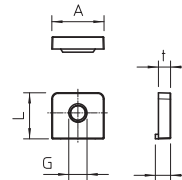

PC

típus	névleges méret	A méret mm	L méret mm	h méret mm	t méret mm	szín	cso. darab	rendelési szám
SQ M6	M6	17	15	5	4	világosszürke	100	2146509

A starQuick anyát kifejezetten a starQuick csőbilincshez fejlesztettük ki M6 metetre.

starQuick anya