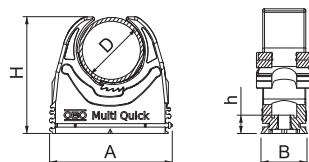

típus	A	B	E	F	H	h
	méret mm	méret mm	méret mm	méret mm	méret mm	méret mm
M-Quick 15-19LGR	27,5	15,5	8	4,1	32	7
M-Quick 18-22LGR	33	15,5	8	4,1	37,5	7
M-Quick 25-28LGR	43	15,5	8	4,1	46	7
M-Quick 31-37LGR	55	15,5	8	4,1	58	7