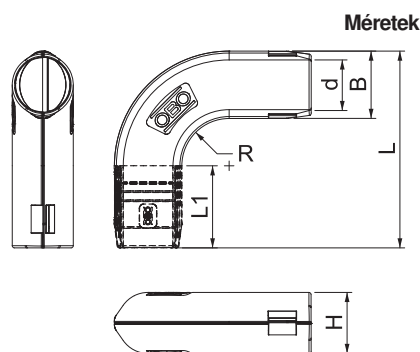

Méretek

típus	L méret mm	B méret mm	B2 mér. mm	L1 méret mm	d méret mm	R méret mm
3000 TMS M16 LGR	58	21	94	17	16	20
3000 TMS M20 LGR	69	26	110	20	20	22
3000 TMS M25 LGR	77	31	123	24	25	22
3000 TMS M32 LGR	87	39	135	26	32,6	22

PP

Quick-Pipe 90°-os idom

típus	méret	szín	magasság mm	rendelési szám
3000 BMS M16 LGR	M16	világosszürke	18	2154052
3000 BMS M20 LGR	M20	világosszürke	23	2154054
3000 BMS M25 LGR	M25	világosszürke	28	2154056
3000 BMS M32 LGR	M32	világosszürke	35	2154058
3000 BMS M16 RW	M16	hőfehér	18	2154062
3000 BMS M20 RW	M20	hőfehér	23	2154064
3000 BMS M25 RW	M25	hőfehér	28	2154066
3000 BMS M32 RW	M32	hőfehér	35	2154068

típus	B méret mm	L méret mm	L1 méret mm	R méret mm	d méret mm
3000 BMS M16 LGR	21,4	69	28	20	15,6
3000 BMS M20 LGR	26,3	83,2	35	22	20
3000 BMS M25 LGR	31,2	91	38	22	25
3000 BMS M32 LGR	38,8	103	42	22	32,6