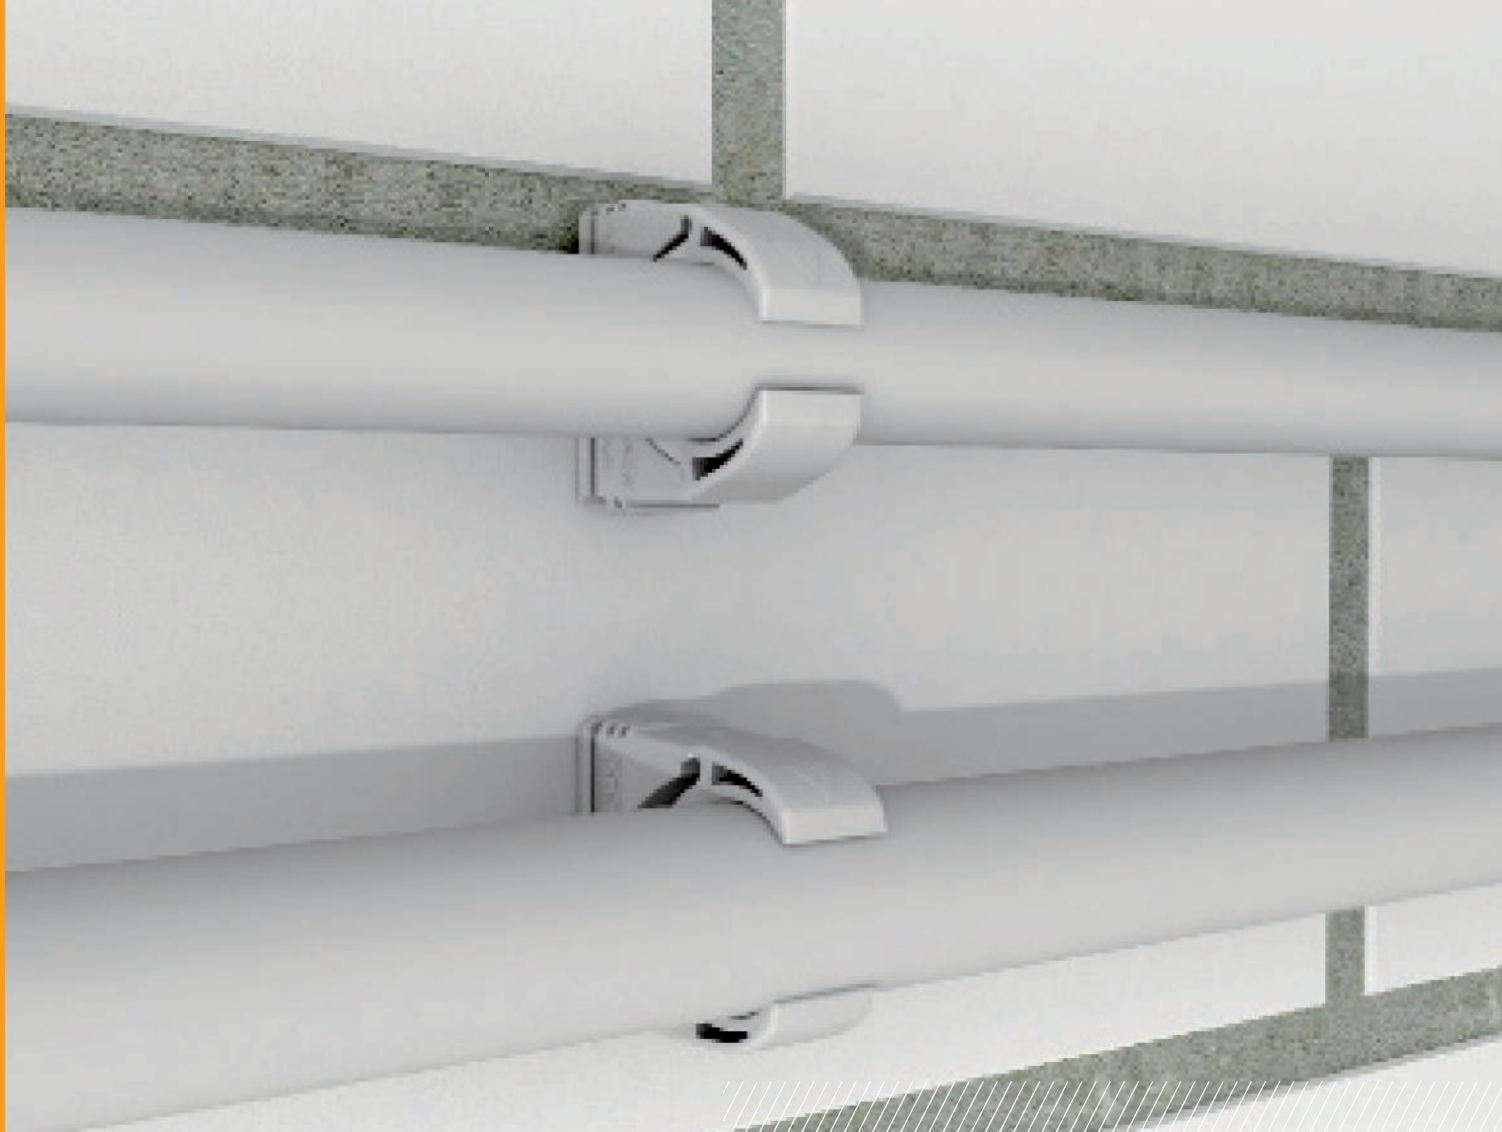

Multi-Quick bilincs

Univerzális bilincsek

- Metrikus és PG méretekhez
- Egyszerű rögzítés
- Biztos zárás
- Radiális elrendezés
- Egyszerűsített készletezés
- Átfogási tartomány 15 – 37 mm
- Univerzális alkalmazás