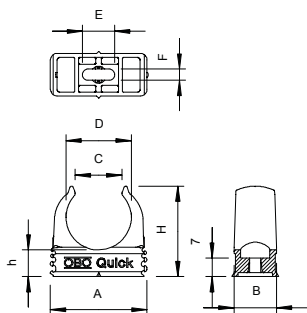

Méretetek

típus	névleges méret	A	B	C	D	E	F	H	h	kihúzási értékek
		mm	mm	mm	mm	mm	mm	mm	mm	N
2955 M16	M16	25,3	16	11,5	15,5	7	4,2	25	10	65
2955 M20	M20	30,3	16	14	19,4	9	4,2	29,5	10	75
2955 M25	M25	36,3	16	17,5	24,3	12	4,2	34	10	100
2955 M32	M32	46,3	16	22,4	31,4	12	4,2	42	11	100
2955 M40	M40	57,3	16	26	39,2	11	4,6	51	12	110
2955 M50	M50	70,3	18	32	49	12	6	63	14	135
2955 M63	M63	87,3	20	43	61,5	12	6	74,5	15	175