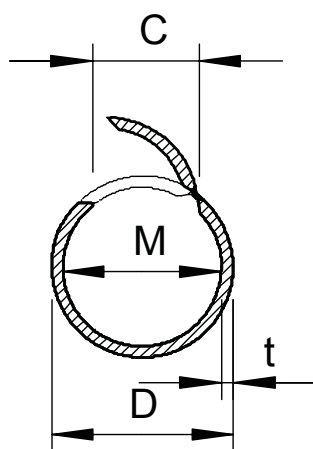

Méretek

típus	t méret mm	C méret mm	D mé- ret mm	M méret
2953 M16 LGR	1,2	8,2	15,6	13,2
2953 M20 LGR	1,5	10	20	17
2953 M25 LGR	1,6	13,6	25	21,8
2953 M32 LGR	1,7	17	32	28,6