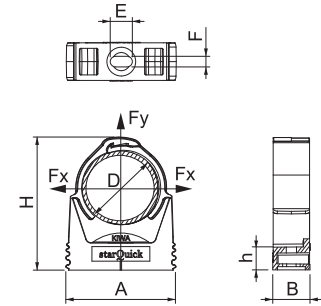

típus	D befogási tartomány mm	A méret mm	B méret mm	H méret mm	törő-erő kN
SQ-10 LGR	9,5-12	29	17	31,6	0,5
SQ-12 LGR	11,5-15	29	17	34,5	0,55
SQ-15 LGR	14-16,5	29	17	35,7	0,6
SQ-17 LGR	16-20	29	17	39,8	0,7
SQ-20 LGR	19,5-23,5	29	17	43,5	0,8
SQ-25 LGR	24-28	40	17	49,5	0,85
SQ-28 LGR	27,5-32	40	17	52,8	0,9
SQ-32 LGR	31,2-35,8	43	17	57,3	1
SQ-36 LGR	35-40,1	47	17	65,8	1,1
SQ-40 LGR	39,3-44,5	52	17	69,5	1,2
SQ-47 LGR	44-50	57	17	75,5	1,2
SQ-51 LGR	48-55	63	17	81	1,4
SQ-59 LGR	58,5-65	74	20	94,3	1,5

Méreték