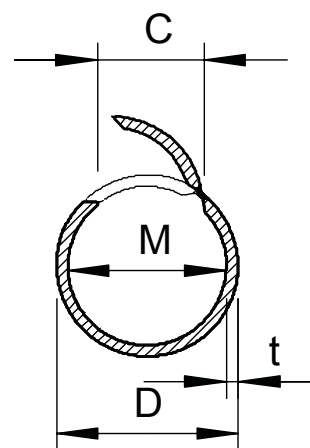

Falra szerelhető Quick-bilincs és Quick-Pipe védőcső készlet. Kábelek és vezetékek falra szereléséhez beltéri és védett kültéri területeken. Univerzális rögzítés a falra és a mennyezetre. Egy készlet, átmérőtől függően akár 50m, egyenként 2 méter hosszú csövet és akár 156 Quick-bilincset tartalmazhat. -25 és +60 °C közötti hőmérséklet tartományban használható.

típus	M méret	t méret mm	C méret mm	D méret mm
2954 M16 LGR	13,2	1,2	8,2	15,6
2954 M20 LGR	17	1,5	10	20
2954 M25 LGR	21,8	1,6	13,6	25
2954 M32 LGR	28,6	1,7	17	32

Méretek