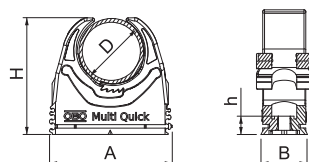

típus	A	B	E	F	H	h
	méret mm	méret mm	méret mm	méret mm	méret mm	méret mm
M-Quick M20 LGR	27,5	15,5	8	4,1	32	7
M-Quick M25 LGR	33	15,5	8	4,1	37	7
M-Quick M32 LGR	43	15,5	8	4,1	46	7