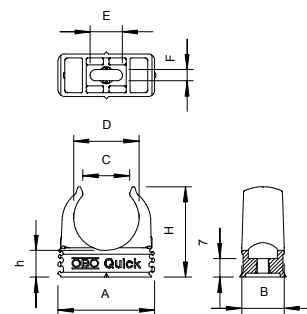

PP

Quick rögzítobilincs, lángálló, kőszürke

típus	névleges méret	szín	csom. darab	rendelési szám
2955 F M16 STGR	M16	kőszürke	100	2149303
2955 F M20 STGR	M20	kőszürke	100	2149309
2955 F M25 STGR	M25	kőszürke	100	2149315
2955 F M32 STGR	M32	kőszürke	50	2149321
2955 F M40 STGR	M40	kőszürke	50	2149327
2955 F M50 STGR	M50	kőszürke	25	2149333
2955 F M63 STGR	M63	kőszürke	20	2149339

Lángálló rögzítobilincs metrikus acélpáncélcsovekhez, középnehéz és nehéz kivitelű műanyag csövekhez valamint Quick-Pipe védőcsövekhez. Univerzális rögzítési lehetőségek oldalfalra és mennyezetre, beltéren és védett kültéren egyaránt. Facsavarral vagy beütő tiplivel történő szerelésnél hosszanti furat az oldalirányú pozicionáláshoz. Szerszám nélküli cső-rögzítés. M16-M32 méret felcsavarozható M6 menetre. Ajánlott rögzítési távolság 50-60 cm, a max. kihúzási értékeket 20 °C szobahőmérsékleten lásd a táblázatban.

típus	névleges méret	A	B	C	D				h	kihúzási értékek N		
					méret	méret	méret	méret			méret	méret
2955 F M16 STGR	M16	25,3	16	11,5	15,5	7	4,2	25	10	65		
2955 F M20 STGR	M20	30,3	16	14	19,4	9	4,2	29,5	10	75		
2955 F M25 STGR	M25	36,3	16	17,5	24,3	12	4,2	34	10	90		
2955 F M32 STGR	M32	46,3	16	22,4	31,4	12	4,2	42	11	100		
2955 F M40 STGR	M40	57,3	16	26,0	39,2	11	4,6	51	12	110		
2955 F M50 STGR	M50	70,3	18	32	49	12	6	63	14	135		
2955 F M63 STGR	M63	87,3	20	43	61,5	12	6	74,5	7	175		

Méretek

PP

Quick rögzítobilincs, lángálló, fehér

típus	névleges méret	szín	csom. darab	rendelési szám
2955 F M16 RW	M16	hófehér	100	2149351
2955 F M20 RW	M20	hófehér	100	2149357
2955 F M25 RW	M25	hófehér	100	2149363
2955 F M32 RW	M32	hófehér	50	2149369
2955 F M40 RW	M40	hófehér	50	2149375