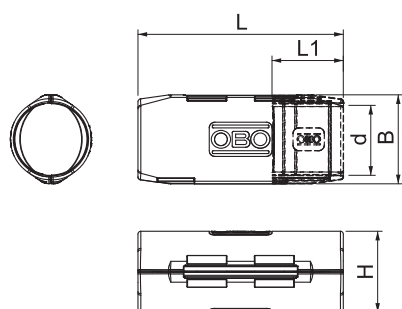

Méretek

típus	L méret mm	B méret mm	L1 méret mm	d méret mm
3000 MMS M16 LGR	52	21	18	15,6
3000 MMS M20 LGR	65	26	23	20
3000 MMS M25 LGR	72	31	25	25
3000 MMS M32 LGR	80	39	28	32,6