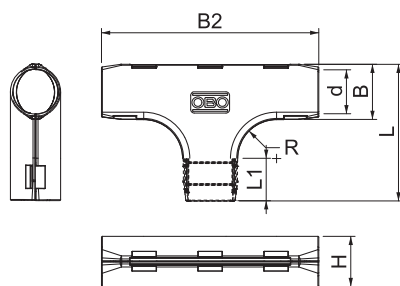

Méretek

típus	L méret mm	B méret mm	B2 mér. mm	L1 méret mm	d méret mm	R méret mm
3000 TMS M16 LGR	58	21	94	17	16	20
3000 TMS M20 LGR	69	26	110	20	20	22
3000 TMS M25 LGR	77	31	123	24	25	22
3000 TMS M32 LGR	87	39	135	26	32,6	22