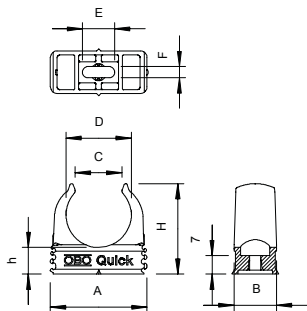

Méretetek

típus	névleges méret	A	B	C	D	E	F	H	h	kihúzási értékek
		mm	mm	mm	mm	mm	mm	mm	mm	N
2955 M16 SW	M16	25,3	16	11,5	15,5	7	4,2	25	10	65
2955 M20 SW	M20	30,3	16	14	19,4	9	4,2	29,5	10	75
2955 M25 SW	M25	36,3	16	17,5	24,3	12	4,2	34	10	90
2955 M32 SW	M32	46,3	16	22,4	31,4	12	4,2	42	11	100
2955 M40 SW	M40	57,3	16	26	39,2	11	4,6	51	12	110
2955 M50 SW	M50	70,3	18	32	49	12	6	63	14	135
2955 M63 SW	M63	87,3	20	43	61,5	12	6	74,5	15	175