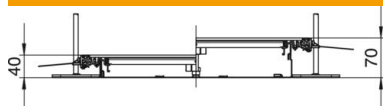

Muszaki adatlap

Csatornaegység, vakfedeles, 40-70 mm magas

Cikkszám: 7424400

Szerelésre kész csatornaegység fedéllel (3 darab), részei: csatorna alsórész (fenékvályú oldalprofilokkal és padlóburkolattámasz profilokkal) és csatornafedél. Fenékvályú tartófülekkel az elválasztófalak rögzítéséhez, és fémcsatlakozásokhoz. A csomagolási egység a következőket tartalmazza: 6 db állítható magasságú rögzítőszeglet, 6 esztrich dűbel és fedélalátámasztás (200 és 300 mm névleges csatornaszélességnél 3 darab) vagy szintezhető fedélillesztő alátámasztás: 400 mm névleges csatornaszélességnél 3 darab, 500 és 600 mm névleges csatornaszélességnél pedig 6 darab. A csatornafedelek szállításkor fel vannak csavarozva. 3 vakfedéllel (L = 800 mm).

Méretek

Hossz	2 400 mm
Szélesség	200 mm

Műszaki adatlap

Csatornaegység, vakfedeles, 40-70 mm magas

Cikkszám: 7424400

Műszaki adatok

Szerelőnyílás fedlap	nem
Burkolatok	3
A szerelőnyílások darabszáma	0
A dugaszolható válaszfalak száma	1
Betervezett beépíthető egységek darabszáma	3
Rekeszek	2 St.
Szerelőrendszerek rögzítési módja	Padló
Feneklemez	igen
Bepattanó fedélrögzítés	nem
Tömítés-beépítési lehetőség	igen
Beépítőnyílás padlótartályhoz	nem
Szétválasztható	nem
Alkalmos tágulási hézaghoz	nem
Szitaszövetes oldalfal	nem
Csatornamagasság max.	70 mm
Csatornamagasság min.	40 mm
Fedél anyagvastagsága	4
Minimális esztrich-magasság	40
Csatlakozónyílással	nem
Potenciálkiegyenlítéssel	nem
Válaszfalal	nem
Kiálló résszel	igen
Szerelőnyílás	nélkül
Szintezési tartomány max.	70 mm
Szintezési tartomány min.	40 mm
Hasznos keresztmetszet	2600 mm ²
Levehető felső rész	igen
Válaszfal-rögzítés_törlés	rasten
Válaszfal-rögzítés	bepattintós