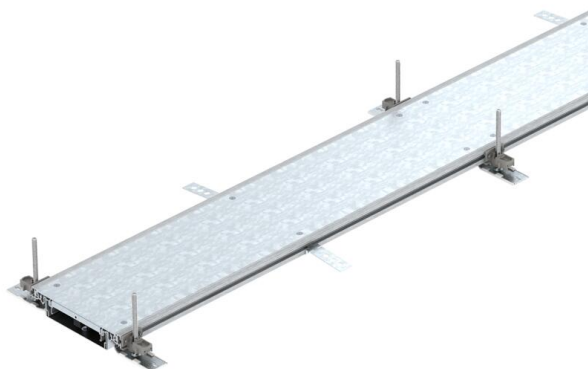

Muszaki adatlap

Csatornaegység, vakfedeles, 40-70 mm magas

Cikkszám: 7424400

Szerelésre kész csatornaegység fedéllel (3 darab), részei: csatorna alsórész (fenékvályú oldalprofilokkal és padlóburkolattámasz profilokkal) és csatornafedél. Fenékvályú tartófülekkel az elválasztófalak rögzítéséhez, és fémcsatlakozásokhoz. A csomagolási egység a következőket tartalmazza: 6 db állítható magasságú rögzítőszeglet, 6 esztrich dűbel és fedélalátámasztás (200 és 300 mm névleges csatornaszélességnél 3 darab) vagy szintezhető fedélillesztő alátámasztás: 400 mm névleges csatornaszélességnél 3 darab, 500 és 600 mm névleges csatornaszélességnél pedig 6 darab. A csatornafedelek szállításkor fel vannak csavarozva. 3 vakfedéllel (L = 800 mm).

St acél

FS szalaghorganyzott

Törzsadatok

Cikkszám	7424400
Típus	OKA-W2004030
1. megnevezés	nyitható padlócsatorna
2. megnevezés	zárt
Gyártó	OBO
Méret	2400x200x40
Anyag	acél
Felület	szalaghorganyzott
Felületi szabvány	DIN EN 10346
Legkisebb eladási egység mennyiségegység	2,4 méter
Súly	966,7 kg
súly-mértékegység	kg/100 m
CO ₂ -lábnyom (GWP) bölcsőtől a kapuig	46,9561 kg CO ₂ e / 1 Méter