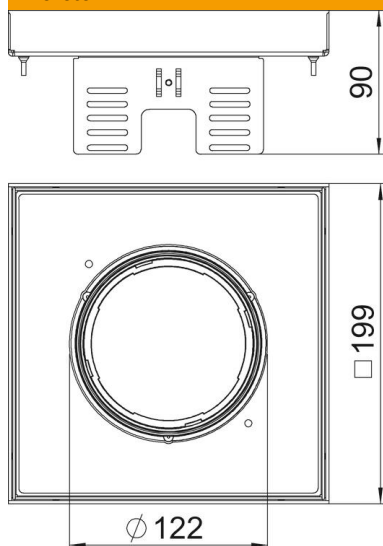

### Törzsadatok

Cikkszám	7409372
Típus	RKFNUZD3 4VS20
1. megnevezés	Négyzetes kazetta
2. megnevezés	tubushoz
Gyártó	OBO
Méret	200x200mm
Anyag	rozsdamentes acél, 1.4301
Legkisebb eladási egység mennyiségegység	1 Darab
Súly	197 kg
súly-mértékegység	kg/100 darab
CO <sub>2</sub> -lábnyom (GWP) bölcsőtől a kapuig	14,716 kg CO <sub>2</sub> e / 1 Darab

## Méretetek

Hossz	199 mm
Szélesség	199 mm
Magasság	90 mm
h méret	90 mm

## Műszaki adatok

A beépíthető készülékek darabszáma	6
kábelkivezetések száma	1
Kivitel	Négyzetes
kábelkivezetős kivitel	süllyeszthető tubus
Padlóápolás	nedves
Szétválasztható	igen
Padlómagasság min.	105 mm
alkalmas álpadlókhöz	igen
alkalmas üreges padlókhöz	igen
Alkalmazható padló alatti dobozhoz	250/350
Szerelvénytartók szerelvénykelyhekhez	nem
Beépítési hosszúság	201 mm
Néveleges méret szerelvénybeépítő egységhez	4
IP védettség nyitott állapotban	IP20
IP védettség zárt állapotban	IP44
Védettségi fokozat IK-kód	IK10
Nagy teherbírású kivitel	nem
beépítőrendszer típusa	UT3
Függőleges terhelés, nagy felület	3.000 N-ig
Függőleges terhelés, kis terület	3.000 N-ig
Engedélyek	VDE
A padlóburkolat vastagsága	20 mm