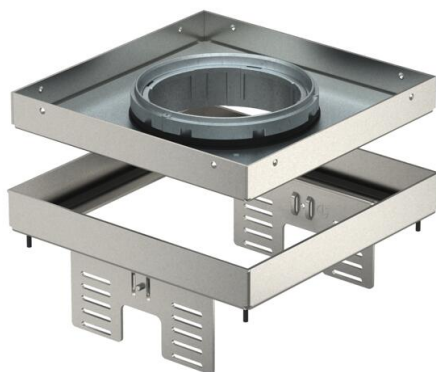

## Szintezhető kazetta tubusos kivitel RKFNUZD3, nemesacél

Cikkszám: 7409372

Szintezhető és az aljzattól "függetlenített" 4-es névleges méretű tubusos kazetta száraz és nedves ápolású padlókhöz, beltéren, UZD250 vagy UZD350 padlódobozokba, mindig egy DUG./4 szerelőfedéllel együtt, vagy komplett UGD250-3/4 vagy UGD350-3/4 padlódobozokba történő beszereléshez. A beépítés a padlódobozok alumínium keretprofiljába beilleszthető szinezőszegletekkel (külön rendelendő) történik.

Szintezhető kazetta tubussal, kétrekeszes 2 APMT2 fedlappal szerelhető. 2 db UT3 univerzális tartó felszereléséhez 4 installációs szerelvényhez, tartókerettel / rögzítőkörömmel vagy 6 Modul 45 eszközhöz. A tubus nem szállítási tartozék.

### Törzsadatok

Cikkszám	7409372
Típus	RKFNUZD3 4VS20
1. megnevezés	Négyzetes kazetta
2. megnevezés	tubushoz
Gyártó	OBO
Méret	200x200mm
Anyag	rozsdamentes acél, 1.4301
Legkisebb eladási egység mennyiségegység	1 Darab
Súly	197 kg
súly-mértékegység	kg/100 darab
CO <sub>2</sub> -lábnyom (GWP) bölcsőtől a kapuig	14,716 kg CO <sub>2</sub> e / 1 Darab

## Méretetek

Hossz	199 mm
Szélesség	199 mm
Magasság	90 mm
h méret	90 mm