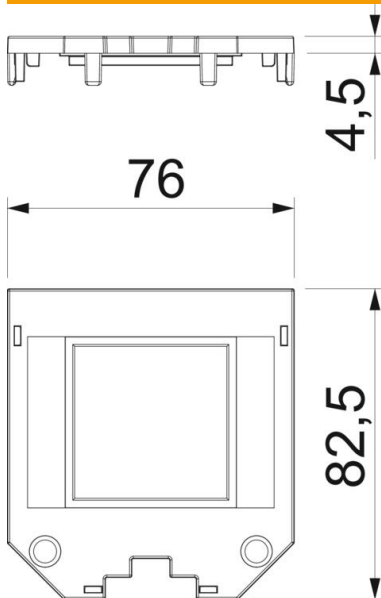

## Törzsadatok

Cikkszám	7408751
Típus	UT3 P1
1. megnevezés	Fedlap
2. megnevezés	UT3-hoz, 1 db Modul 45 részére
Gyártó	OBO
Méret	82,5x76x4
Szín	grafitszürke; RAL 9011
Anyag	poliamid
Legkisebb eladási egység mennyiségegység	10 Darab
Súly	1,314 kg
súly-mértékegység	kg/100 darab
CO <sub>2</sub> -lábnyom (GWP) bölcsőtől a kapuig	0,0692 kg CO <sub>2</sub> e / 1 Darab

## Méretetek

Hossz	82,5 mm
Szélesség	76 mm
Magasság	4,5 mm

## Műszaki adatok

Alkalmazás	szerelvénykehely
A CEE-/Perilex nyílások száma	0
a hármás nyílások száma	0
A beépíthető készülékek darabszáma	1
az egyes nyílások száma	1
az ovális nyílások száma	0
a szögletes nyílások száma	1
a kerek nyílások száma	0
a kettes nyílások száma	0
Rögzítési mód	rápattintható
Felirati mező	igen
Vakfedél	nem
Alkalmos a feliratozási mezőhöz	nem
szerelési technológia	M45 rászterméret
egységek UT3-ban	1/2