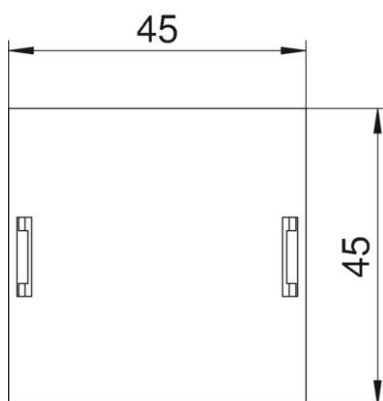

Muszaki adatlap

Vakfedél Modul45® nyílás lezárásához

Cikkszám: 7407584

Vakfedél Modul45-ös szerelőnyílás lezárásához szerelvénytartó kehely fedlapban.

PA poliamid

Törzsadatok

Cikkszám	7407584
Típus	LP 45
1. megnevezés	takarólemez
2. megnevezés	szögletes nyíláshoz
Gyártó	OBO
Szín	grafitszürke; RAL 9011
Anyag	poliamid
Legkisebb eladási egység	10
mennyiségegység	Darab
Súly	0,424 kg
súly-mértékegység	kg/100 darab
CO ₂ -lábnyom (GWP) bölcsőtől a kapuig	0,0185 kg CO ₂ e / 1 Darab

Muszaki adatlap

Vakfedél Modul45® nyílás lezárásához

Cikkszám: 7407584

Méretetek

Hossz	45 mm
Szélesség	45 mm
Magasság	3,75 mm

Műszaki adatok

Alkalmazás	szervénykehely
A CEE-/Perilex nyílások száma	0
a hármás nyílások száma	0
az egyes nyílások száma	0
Egységek darabszáma	1
az ovális nyílások száma	0
a szögletes nyílások száma	0
a kerek nyílások száma	0
a kettes nyílások száma	0
Rögzítési mód	rápattintható
Felirati mező	nem
Vakfedél	igen
Alkalmos a feliratozási mezőhöz	nem
Alkalmazható esztrichsintű zárt padlócsatornához	igen
Készülékfajta	Vakfedél
szerelési technológia	M45 rászterméret