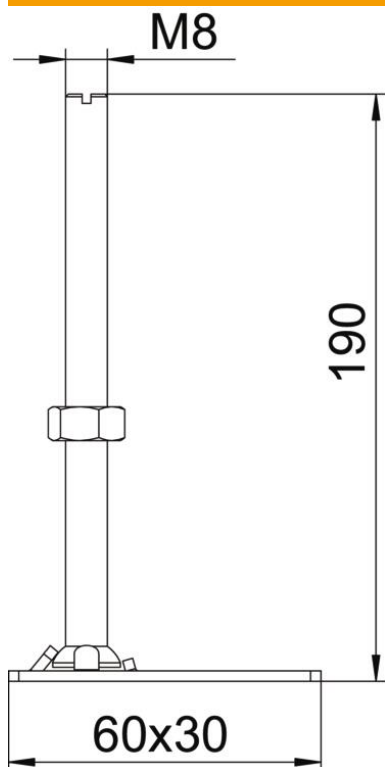

Muszaki adatlap

Szintezőegység RKNEV2

Cikkszám: 7405817

Padlószint magasságának beállításához, állítható magasságú kazettáknál és OKB csatornáknál. A csomagolási egység 4 db szintező egységből áll. A következő táblázat mutatja a kazetták és az OKB csatornák szintezőegységeinek magasságállítási tartományát. A megadott szintezési tartományok az aljzatbeton tetejétől a padlóburkolat tetejéig értendők.

- St** acél
- G** galvanikusan horganyzott

Törzsadatok

Cikkszám	7405817
Típus	RK NEV2 190
1. megnevezés	Szintezőegység
2. megnevezés	OKB rendszerhez
Gyártó	OBO
Méret	M8x190mm
Anyag	acél
Felület	galvanikusan horganyzott
Felületi szabvány	EN ISO 19598 / EN ISO 4042
Legkisebb eladási egység	1
mennyiségegység	Csomagolási egység
Súly	35,567 kg
súly-mértékegység	kg/100 cs.e.
CO ₂ -lábnyom (GWP) bölcsőtől a kapuig	1,0735 kg CO ₂ e / 4 Darab

Muszaki adatlap

Szintezőegység RKNEV2

Cikkszám: 7405817

Méreték

h méret | 190 mm

Műszaki adatok

Tartozékok fajtája	egyéb
Szintezési tartomány max.	270 mm
Szintezési tartomány min.	220 mm
Alkalmas csatornákhöz	igen
Kazettákhoz megfelelő	igen
Lépéshang-szigetelés	nem
A láb anyaga	fém