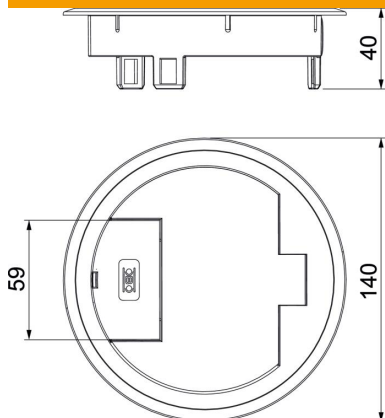

Műszaki adatlap

Szerelvénybeépítő egység csapófedéllel és kábelkivezetővel, GES R2

Cikkszám: 7405082

Méretetek

Műszaki adatok

kábelkivezetős kivitel	Nyitható kábelkivezető
padlóburkolat védőkeret	igen
Padlóápolás	száraz
alkalmas álpadlókhöz	igen
alkalmas üreges padlókhöz	igen
nedves ápolású padlókhöz alkalmas	nem
alkalmas padló alatti csatornákhöz	nem
padlóburkolat mélyedéssel	nem
IP védetség nyitott állapotban	IP20
IP védetség zárt állapotban	IP40
Védetség fokozat IK-kód	IK10
Függőleges terhelés, kis terület	500 N-ig
Engedélyek	VDE
Nyitó mechanizmus	Szerszám