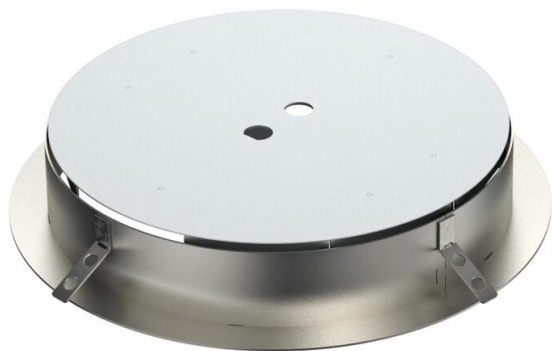

# Muszaki adatlap

Terrazzo-zsalutest szintezhető kazettához, R9-es névleges méret

Cikkszám: 7404376

Polírozásra alkalmas zsalutest R9-es névleges méretű szintezhető kazetta fűgamentes közvetlen beépítéshez kész felületű esztrich és terrazzo burkolathoz.

A zsalutestet a R9-es névleges mérettel rendelkező szerelőfedéllel rendelkező padlódoboz tetejére helyezjük, miáltal az lezárja a doboz és a kazettakeret közötti teret.

Az alumíniumlemezből készült védőburkolatot betétként a kazettatestre helyezük, az esztrich megmunkálását megelőzően, ezáltal esztrichet vagy a terrazzo már lehet is polírozni.

**A2** rozsdamentes acél, (W. Nr. 1.4301)

## Törzsadatok

Cikkszám	7404376
Típus	SK RKR9
1. megnevezés	zsalutest
2. megnevezés	csiszolt esztrich-hez
Gyártó	OBO
Anyag	rozsdamentes acél, 1.4301
Legkisebb eladási egység	1
mennyiségegység	Darab
Súly	220 kg
súly-mértékegység	kg/100 darab
CO <sub>2</sub> -lábnyom (GWP) bölcsőtől a kapuig	18,6251 kg CO <sub>2</sub> e / 1 Darab