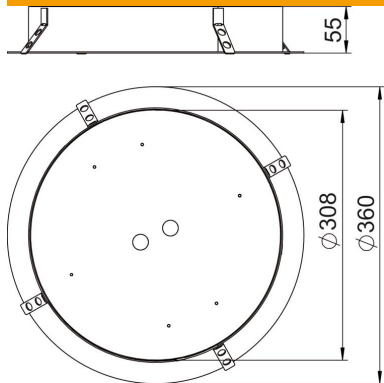

## Törzsadatok

Cikkszám	7404376
Típus	SK RKR9
1. megnevezés	zsalutest
2. megnevezés	csiszolt esztrich-hez
Gyártó	OBO
Anyag	rozsdamentes acél, 1.4301
Legkisebb eladási egység	1
mennyiségegység	Darab
Súly	220 kg
súly-mértékegység	kg/100 darab
CO <sub>2</sub> -lábnyom (GWP) bölcsőtől a kapuig	18,6251 kg CO <sub>2</sub> e / 1 Darab

# Műszaki adatlap

Terrazzo-zsalutest színtezhető kazettához, R9-es névleges méret

Cikkszám: 7404376

## Méret

Magasság	55 mm
D méret	360 mm
d méret	308 mm
h méret	55 mm

## Műszaki adatok

Alak	kerek
Padlómagasság max.	200 mm
Padlómagasság min.	130 mm
Névleges méret szerelvénybeépítő egységhez	R9