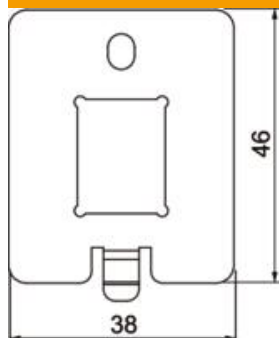

A szerelőnyílás mérete: 14,8 x 19,3 mm

A2 rozsdamentes acél

Törzsadatok

Cikkszám	7368494
Típus	DTP UH1 C
1. megnevezés	szerelvénytartó informatikai
2. megnevezés	1 x C típusú perforációval
Szállítható a megadott időponttól	01.02.2022
Gyártó	OBO
Méret	38x46x1,5
Anyag	rozsdamentes acél
Legkisebb eladási egység	1
mennyiségegység	Darab
Súly	1,7 kg
súly-mértékegység	kg/100 darab
CO ₂ -lábnyom (GWP) bölcsőtől a kapuig	0,1718 kg CO ₂ e / 1 Darab

Muszaki adatlap

UDHOME-ONE C típusú adatátviteli és telekommunikációs tartó

Cikkszám: 7368494

Méretetek

Hossz	49 mm
Szélesség	38 mm
Magasság	6 mm

Műszaki adatok

Alkalmazás	Padló alatti csatlakozó doboz
A CEE-/Perilex nyílások száma	0
a hármas nyílások száma	0
A beépíthető készülékek darabszáma	1
az egyes nyílások száma	1
az ovális nyílások száma	0
a szögletes nyílások száma	0
a kerek nyílások száma	0
a kettes nyílások száma	0
Rögzítési mód	rápattintható
Felirati mező	nem
Vakfedél	nem
Alkalmos a feliratozási mezőhöz	nem
nedves ápolású padlókhöz alkalmas	nem
Készülékfajta	Adatátviteli rendszerek
szerelési technológia	egyebek
Nagy teherbírású kivétel	nem