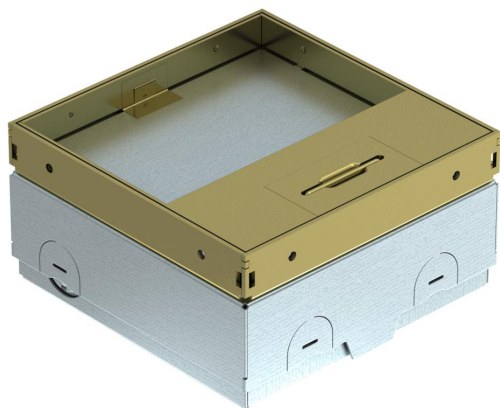

Muszaki adatlap

UDHOME-ONE padlódoboz, burkolható,
szerelvények nélkül, sárgaréz
Cikkszám: 7368286

A négyzet alakú padlódoboz beltéri, száraz ápolású illetve esztrich padlókhöz alkalmazható. Beépíthető ház kikönnnyített bevezetőnyílásokkal védőcsövekhez (M20/M25). A fedél 4 szintezőlével a padlóburkolat felszínéhez állítható.

Beépítési mélység legalább 75 mm, szintezési tartomány + 30 mm. A burkolatból kilátszó keret és fedél sárgarézből készül. Burkolható fedél. Üres ház, egy Modul 45®-ös készülékhez és egy adatátviteli csatlakozóaljzathoz. Szállításkor egy zárólappal le van zárva.

CuZn 37 sárgaréz

Törzsadatok

Cikkszám	7368286
Típus	UDHOME-ONE GM15
1. megnevezés	Szerelvénybeépítő egys. üres
2. megnevezés	burkolható 15 mm mély
Gyártó	OBO
Méret	140x140x75
Anyag	sárgaréz
Legkisebb eladási egység mennyiségegység	1 Darab
Súly	220 kg
súly-mértékegység	kg/100 darab
CO2-lábnyom (GWP) bölcsőtől a kapuig	10,2787 kg CO2e / 1 Darab

Műszaki adatlap

UDHOME-ONE padlódoboz, burkolható,
szerelvények nélkül, sárgaréz

Cikkszám: 7368286

Méretetek

Hossz	140 mm
Szélesség	140 mm
Magasság	75 mm

Műszaki adatok

A beépíthető készülékek darabszáma	2
kábelkivezetős kivitel a szerelvényezésnél	Nyitható kábelkivezető
padlóburkolat védőkeret	nem
Padlóápolás	száraz
Fedélkivitel	Padlóburkolati horony
Tömítés-beépítési lehetőség	nem
Alkalmazási terület használat közben	6.101.1 Száraz ápolású padló
Alkalmazási terület, ha nincs használatban	6.101.1 Száraz ápolású padló
Padlómagasság max.	105 mm
Padlómagasság min. alkalmas álpadlókhöz	75 mm igen
Alkalmazható esztrichszintű zárt padlócsatornához	nem
Alkalmazható esztrichbe ágyazott padlócsatornához	nem
alkalmas üreges padlókhöz	igen
nedves ápolású padlókhöz alkalmas	nem
alkalmas padló alatti csatornákhöz	nem
Szerelvénytartók szerelvénykelyhekhez	nem
padlóburkolat mélyedéssel	igen
IP védettség nyitott állapotban	IP20
IP védettség zárt állapotban	IP40
Védettségi fokozat IK-kód	IK10