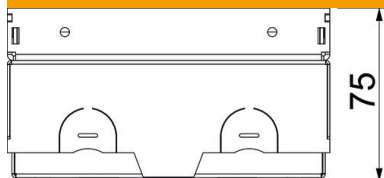

Beépítési mélység legalább 75 mm, szintezési tartomány + 30 mm. A burkolatból kilátszó keret és fedél sárgarézből készül. Burkolható fedél. Üres ház, egy Modul 45®-ös készülékhez és egy adatátviteli csatlakozóaljzathoz. Szállításkor egy zárólappal le van zárva.

CuZn 37 sárgaréz

Törzsadatok

Cikkszám	7368286
Típus	UDHOME-ONE GM15
1. megnevezés	Szerelvénybeépítő egys. üres
2. megnevezés	burkolható 15 mm mély
Gyártó	OBO
Méret	140x140x75
Anyag	sárgaréz
Legkisebb eladási egység mennyiségegység	1 Darab
Súly	220 kg
súly-mértékegység	kg/100 darab
CO2-lábnyom (GWP) bölcsőtől a kapuig	10,2787 kg CO2e / 1 Darab

Műszaki adatlap

UDHOME-ONE padlódoboz, burkolható,
szerelvények nélkül, sárgaréz

Cikkszám: 7368286

Méretetek

Hossz	140 mm
Szélesség	140 mm
Magasság	75 mm

Műszaki adatok

A beépíthető készülékek darabszáma	2
kábelkivezetős kivitel a szerelvényezésnél	Nyitható kábelkivezető
padlóburkolat védőkeret	nem
Padlóápolás	száraz
Fedélkivitel	Padlóburkolati horony
Tömítés-beépítési lehetőség	nem
Alkalmazási terület használat közben	6.101.1 Száraz ápolású padló
Alkalmazási terület, ha nincs használatban	6.101.1 Száraz ápolású padló
Padlómagasság max.	105 mm
Padlómagasság min. alkalmas álpadlókhöz	75 mm igen
Alkalmazható esztrichszintű zárt padlócsatornához	nem
Alkalmazható esztrichbe ágyazott padlócsatornához	nem
alkalmas üreges padlókhöz	igen
nedves ápolású padlókhöz alkalmas	nem
alkalmas padló alatti csatornákhöz	nem
Szerelvénytartók szerelvénykelyhekhez	nem
padlóburkolat mélyedéssel	igen
IP védettség nyitott állapotban	IP20
IP védettség zárt állapotban	IP40
Védettségi fokozat IK-kód	IK10