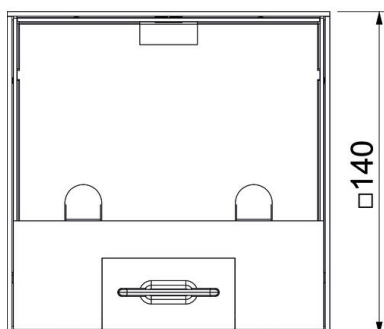

Beépítési mélység legalább 75 mm, szintezési tartomány + 30 mm. A burkolatból kilátszó keret és fedél sárgarézből készül. Burkolható fedél. Üres ház, egy Modul 45®-ös készülékhez és egy adatátviteli csatlakozóaljzathoz. Szállításkor egy zárólappal le van zárva.

Műszaki adatlap

UDHOME-ONE padlódoboz, burkolható,
szerelvények nélkül, sárgaréz

Cikkszám: 7368286

Méretetek

Hossz	140 mm
Szélesség	140 mm
Magasság	75 mm

Műszaki adatok

A beépíthető készülékek darabszáma	2
kábelkivezetős kivitel a szerelvényezésnél	Nyitható kábelkivezető
padlóburkolat védőkeret	nem
Padlóápolás	száraz
Fedélkivitel	Padlóburkolati horony
Tömítés-beépítési lehetőség	nem
Alkalmazási terület használat közben	6.101.1 Száraz ápolású padló
Alkalmazási terület, ha nincs használatban	6.101.1 Száraz ápolású padló
Padlómagasság max.	105 mm
Padlómagasság min. alkalmas álpadlókhöz	75 mm igen
Alkalmazható esztrichszintű zárt padlócsatornához	nem
Alkalmazható esztrichbe ágyazott padlócsatornához	nem
alkalmas üreges padlókhöz	igen
nedves ápolású padlókhöz alkalmas	nem
alkalmas padló alatti csatornákhöz	nem
Szerelvénytartók szerelvénykelyhekhez	nem
padlóburkolat mélyedéssel	igen
IP védettség nyitott állapotban	IP20
IP védettség zárt állapotban	IP40
Védettségi fokozat IK-kód	IK10

Műszaki adatlap

UDHOME-ONE padlódoboz, burkolható,
szerelvények nélkül, sárgaréz

Cikkszám: 7368286

Műszaki adatok

Nagy teherbírású kivétel	nem
Függőleges terhelés, nagy felület	15.000 N-ig
Függőleges terhelés, kis terület	3.000 N-ig
Engedélyek	VDE
Nyitó mechanizmus	fogantyú
A padlóburkolat vastagsága	15 mm