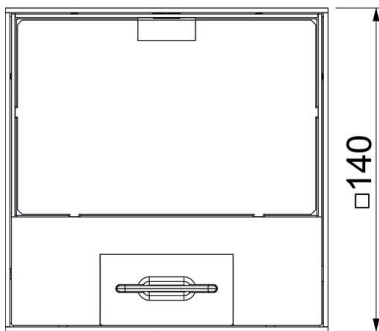

## Méretetek

Hossz	140 mm
Szélesség	140 mm
Magasság	75 mm