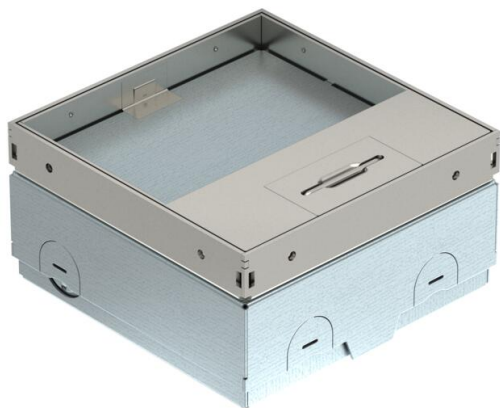

# Muszaki adatlap

UDHOME-ONE padlódoboz, burkolható,  
szerelvények nélkül, rozsdamentes acél  
Cikkszám: 7368282

A négyzet alakú padlódoboz beltéri, száraz ápolású illetve esztrich padlókhöz alkalmazható. Beépíthető ház kikönnnyített bevezetőnyílásokkal védőcsövekhez (M20/M25). A fedél 4 szintezőlével a padlóburkolat felszínéhez állítható.

Beépítési mélység legalább 75 mm, szintezési tartomány + 30 mm. A burkolatból kilátszó keret és fedél rozsdamentes acélból készül. Burkolható fedél Üres ház, egy Modul 45®-ös készülékhez és egy adatátviteli csatlakozóaljzathoz. Szállításkor egy zárólapal le van zárva.

## Törzsadatok

Cikkszám	7368282
Típus	UDHOME-ONE GV15
1. megnevezés	Szerelvénybeépítő egys. üres
2. megnevezés	burkolható 15 mm mély
Gyártó	OBO
Méret	140x140x75
Anyag	rozsdamentes acél
Legkisebb eladási egység mennyiségegység	1 Darab
Súly	220 kg
súly-mértékegység	kg/100 darab
CO2-lábnyom (GWP) bölcsőtől a kapuig	11,5281 kg CO2e / 1 Darab

## Méretetek

Hossz	140 mm
Szélesség	140 mm
Magasság	75 mm