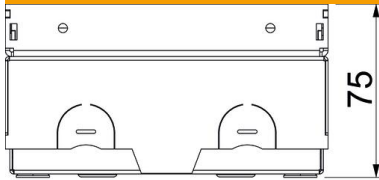

## Törzsadatok

Cikkszám	7368282
Típus	UDHOME-ONE GV15
1. megnevezés	Szerelvénybeépítő egys. üres
2. megnevezés	burkolható 15 mm mély
Gyártó	OBO
Méret	140x140x75
Anyag	rozsdamentes acél
Legkisebb eladási egység mennyiségegység	1 Darab
Súly	220 kg
súly-mértékegység	kg/100 darab
CO2-lábnyom (GWP) bölcsőtől a kapuig	11,5281 kg CO2e / 1 Darab

## Méretetek

Hossz	140 mm
Szélesség	140 mm
Magasság	75 mm