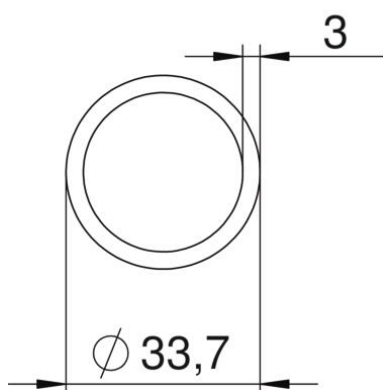

- St** acél
- FT** merítetten tűzihorganyzott

Törzsadatok

| | |
|---|----------------------------|
| Cikkszám | 7205900 |
| Típus | DHI 050 |
| 1. megnevezés | Távtartó héj |
| 2. megnevezés | szigetelt földémhez |
| Gyártó | OBO |
| Méret | 33,7x50x3mm |
| Szín | cink |
| Anyag | acél |
| Felület | merítetten tűzihorganyzott |
| Felületi szabvány | DIN EN ISO 1461 |
| Legkisebb eladási egység mennyiségegység | 30 Darab |
| Súly | 11,6 kg |
| súly-mértékegység | kg/100 darab |

Muszaki adatlap

Távtartó hüvely szigetelt földémhez

Cikkszám: 7205900

Méreték

| | |
|---------|-------|
| hossz | 50 mm |
| L méret | 50 mm |

Műszaki adatok

| | |
|------------------|---------|
| Innendurchmesser | 27,7 mm |
|------------------|---------|