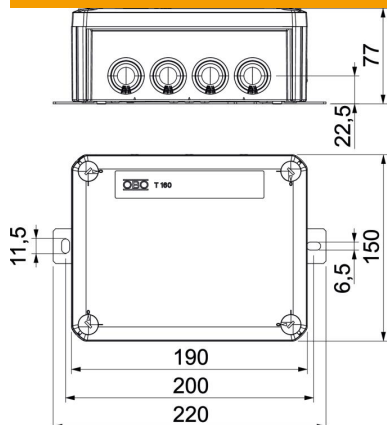

Tartalmaz 2 db MMSplus P 6x35 horgonycsavart.

E30 E60 E90 IP 66

PP polipropilén

Törzsadatok

Cikkszám	7205748
Típus	T160ED 10-2A
1. megnevezés	Leágazódoboz
2. megnevezés	funkciótartáshoz
Gyártó	OBO
Méret	190x150x77
Szín	narancs; RAL 2003
Anyag	polipropilén
Legkisebb eladási egység	1
menyiségegység	Darab
Súly	71,998 kg
Súlymértékegység	kg/100 darab
CO ₂ -lábnyom (GWP) bölcsőtől a kapuig	2,3953 kg CO ₂ e / 1 Darab

Műszaki adatlap

FireBox T160 membrános kábelbevezetővel, kettes sorkapcsokkal

Cikkszám: 7205748

Méretetek

Hossz	190 mm
Szélesség	150 mm
Magasság	77 mm
B méret	150 mm
H méret	77 mm
L méret	190 mm
L1 méret	200 mm
L2 méret	220 mm

Műszaki adatok

Sorolható	nem
Bevezető nyílások száma	12
A kapcsok darabszáma	5
A készülékház-átvezetés fajtája	Lépcsős membrán, méretre vágható
Ui névleges szigetelési feszültség a szerelvényezésnél	690 V Kapocs
Fedél	nem átlátszó
Fedélrögzítés	csavarozott
Bevezetőnyílás hátulról kitörhető cső-bevezetőnyílással rendelkezik.	nem 7 x M25 5 x M32
Robbanásbiztos kivitel	nem
Alak	derékszögű
Tűzálló kábelrendszerek –	E 90
Robbanásveszélyes zónához	nélkül
robbanásveszélyes zónához	nélkül
Porrobbanásveszélyes zónákhoz	nélkül
Halogénmentes	igen
Névleges belső méret	176x135x67 mm
Árnyékolással	nem
Fedéllel	igen
Névleges keresztmetszet max.	10 mm ²
Névleges keresztmetszet min.	4 mm ²
Névleges feszültség	660 V
Plombálható	nem
Ütésálló	nem
Védettség	IP66
Átlátszó fedél	nem
Időjárásálló	nem