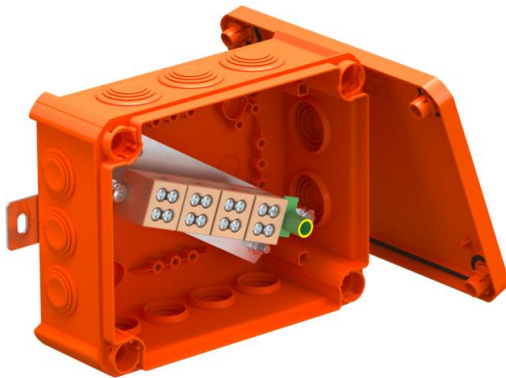

Műszaki adatlap

FireBox T160 membrános kábelbevezetővel, kettes sorkapcsokkal

Cikkszám: 7205748

Kötődoboz kettes kerámia sorkapcsokkal és átszűrhető membrános kábelbevezetővel. Elegendő huzalozási tér az átlósan elrendezett csatlakozóegységnek köszönhetően, teljesen előszerelt, magas hőmérsékletnek ellenálló kerámia sorkapcsokkal. Zöld-sárga jelzéssel ellátott sorkapocs-blokk. Jól hozzáférhető külső fűleken keresztüli rögzítés. Az MSZE 24102/DIN 4102 12. rész szerinti E30, E60 és E90 tűzállóságú kábelrendszerekhez. A kerámia sorkapcsok az MSZ EN 60998-2-1:2004 szerint vizsgálgva.

Tartalmaz 2 db MMSplus P 6x35 horgonycsavart.

E30 E60 E90 IP 66

PP polipropilén

Törzsadatok

Cikkszám	7205748
Típus	T160ED 10-2A
1. megnevezés	Leágazódoboz
2. megnevezés	funkciótartáshoz
Gyártó	OBO
Méret	190x150x77
Szín	narancs; RAL 2003
Anyag	polipropilén
Legkisebb eladási egység	1
menyiségegység	Darab
Súly	71,998 kg
Súlymértékegység	kg/100 darab
CO ₂ -lábnyom (GWP) bölcsőtől a kapuig	2,3953 kg CO ₂ e / 1 Darab

Műszaki adatlap

FireBox T160 membrános kábelbevezetővel, kettes sorkapcsokkal

Cikkszám: 7205748

Méretetek

Hossz	190 mm
Szélesség	150 mm
Magasság	77 mm
B méret	150 mm
H méret	77 mm
L méret	190 mm
L1 méret	200 mm
L2 méret	220 mm