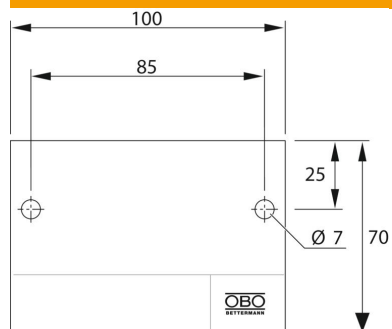

Jelölőtábla, 2 db dübellel, víz- és fényálló filccel feliratozható.

PS polisztirol

Törzsadatok

| | |
|--------------------------------------|--------------------------|
| Cikkszám | 7205440 |
| Típus | KS-S HU |
| 1. megnevezés | Jelölőtábla |
| 2. megnevezés | tűzszakaszhatárhoz |
| Gyártó | OBO |
| Méret | 100x70mm |
| Szín | fehér |
| Anyag | polisztirol |
| Legkisebb eladási egység | 1 |
| mennyiségegység | Darab |
| Súly | 2,4 kg |
| súly-mértékegység | kg/100 darab |
| CO2-lábnyom (GWP) bölcsőtől a kapuig | 0,0608 kg CO2e / 1 Darab |

Méreték

Műszaki adatok

Nyelv

Magyar