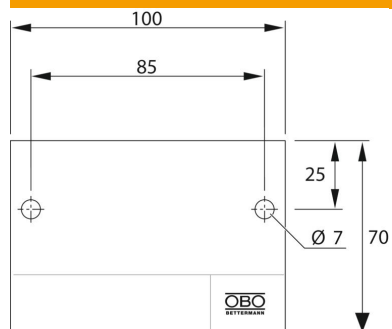

Méreték

Műszaki adatok

Nyelv

Német