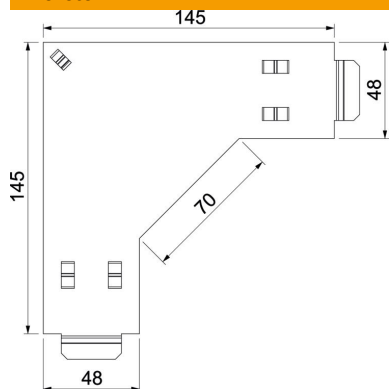

# Muszaki adatlap

Fedél 90°-os sarokidomhoz, FT

Cikkszám: 7131785

Fedél 90°-os sarokidomhoz, RB 90 305 és 605 típusú.  
Rögzítés a kábeltálca fedele alatt, nincs szükség rögzítőanyagra.

**St** acél

**FT** merítetten tűzihorganyzott

## Törzsadatok

Cikkszám	7131785
Típus	DFB 90 050 FT
1. megnevezés	fedél 90°-os sarokidomhoz
Gyártó	OBO
Méret	B50mm
Szín	cink
Anyag	acél
Felület	merítetten tűzihorganyzott
Felületi szabvány	DIN EN ISO 1461
Legkisebb eladási egység	1
mennyiségegység	Darab
Súly	12 kg
súly-mértékegység	kg/100 darab
CO2-lábnyom (GWP) bölcsőtől a kapuig	0,4995 kg CO2e / 1 Darab

# Muszaki adatlap

Fedél 90°-os sarokidomhoz, FT

Cikkszám: 7131785

## Méretetek

Hossz	160 mm
Szélesség	50 mm
Lemezvastagság	1 mm
B méret	50 mm