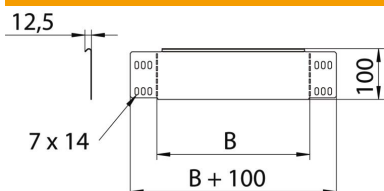

## Törzsadatok

Cikkszám	7111808
Típus	RWEB 1040 FS
1. megnevezés	szűkítő-sarokelem/ véglezáró
2. megnevezés	járható kábeltálcákhoz
Gyártó	OBO
Méret	100x400
Szín	cink
Anyag	acél
Felület	szalaghorganyzott
Felületi szabvány	DIN EN 10346
Legkisebb eladási egység	1
mennyiségegység	Darab
Súly	39,1 kg
súly-mértékegység	kg/100 darab
CO <sub>2</sub> -lábnyom (GWP) bölcsőtől a kapuig	1,1947 kg CO <sub>2</sub> e / 1 Darab

## Méreték

Szélesség	400 mm
Szélesség	16 in
Magasság	100 mm
Magasság	4 in
Lemezvastagság	1 mm
B méret	400 mm