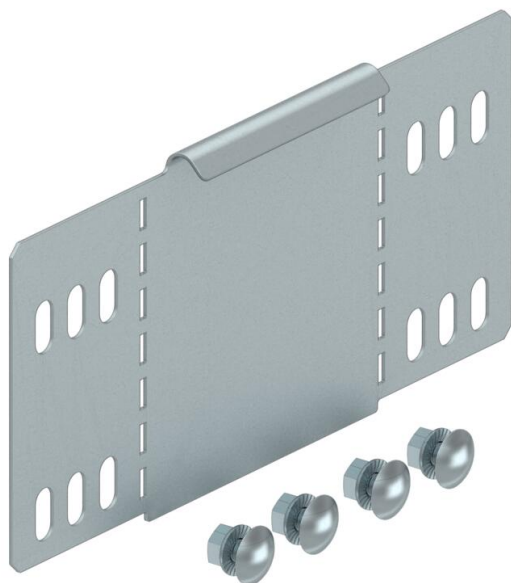

# Muszaki adatlap

Szűkítő / véglezáró 100

Cikkszám: 7111808

Szűkítő és véglezáró lemez 100 mm oldalmagasságú kábeltálcákhoz.  
A szükséges kötőelemekkel együtt szállítva.

CE

St acél

FS szalaghorganyzott

## Törzsadatok

Cikkszám	7111808
Típus	RWEB 1040 FS
1. megnevezés	szűkítő-sarokelem/ véglezáró
2. megnevezés	járható kábeltálcákhoz
Gyártó	OBO
Méret	100x400
Szín	cink
Anyag	acél
Felület	szalaghorganyzott
Felületi szabvány	DIN EN 10346
Legkisebb eladási egység	1
mennyiségegység	Darab
Súly	39,1 kg
súly-mértékegység	kg/100 darab
CO <sub>2</sub> -lábnyom (GWP) bölcsőtől a kapuig	1,1947 kg CO <sub>2</sub> e / 1 Darab

# Muszaki adatlap

Szűkítő / véglezáró 100

Cikkszám: 7111808

## Méreték

Szélesség	400 mm
Szélesség	16 in
Magasság	100 mm
Magasság	4 in
Lemezvastagság	1 mm
B méret	400 mm