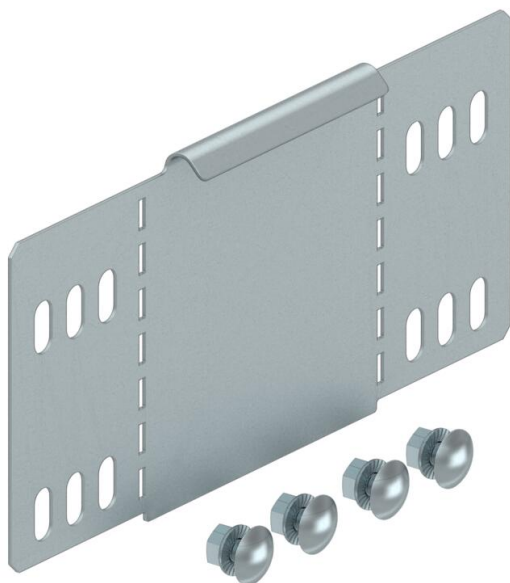

Muszaki adatlap

Szűkítő / véglezáró 100

Cikkszám: 7111806

Szűkítő és véglezáró lemez 100 mm oldalmagasságú kábeltálcákhoz.
A szükséges kötőelemekkel együtt szállítva.

CE

St acél

FS szalaghorganyzott

Törzsadatok

Cikkszám	7111806
Típus	RWEB 1030 FS
1. megnevezés	szűkítő-sarokelem/ véglezáró
2. megnevezés	járható kábeltálcákhoz
Gyártó	OBO
Méret	100x300
Szín	cink
Anyag	acél
Felület	szalaghorganyzott
Felületi szabvány	DIN EN 10346
Legkisebb eladási egység	1
mennyiségegység	Darab
Súly	30,6 kg
súly-mértékegység	kg/100 darab
CO ₂ -lábnyom (GWP) bölcsőtől a kapuig	0,951 kg CO ₂ e / 1 Darab

Muszaki adatlap

Szűkítő / véglezáró 100

Cikkszám: 7111806

Méretek

Szélesség	300 mm
Szélesség	12 in
Magasság	100 mm
Magasság	4 in
Lemezvastagság	1 mm
B méret	300 mm

Műszaki adatok

Tűzálló kábelrendszerek –	nem
Nagyfeszítvű kivitel	nem