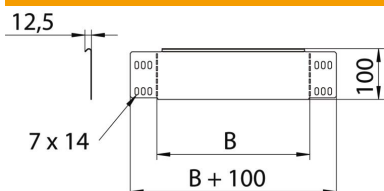

Cikkszám	7111806
Típus	RWEB 1030 FS
1. megnevezés	szűkítő-sarokelem/ véglezáró
2. megnevezés	járható kábeltálcákhoz
Gyártó	OBO
Méret	100x300
Szín	cink
Anyag	acél
Felület	szalaghorganyzott
Felületi szabvány	DIN EN 10346
Legkisebb eladási egység	1
mennyiségegység	Darab
Súly	30,6 kg
súly-mértékegység	kg/100 darab
CO ₂ -lábnyom (GWP) bölcsőtől a kapuig	0,951 kg CO ₂ e / 1 Darab

Muszaki adatlap

Szűkítő / véglezáró 100

Cikkszám: 7111806

Méretek

Szélesség	300 mm
Szélesség	12 in
Magasság	100 mm
Magasság	4 in
Lemezvastagság	1 mm
B méret	300 mm

Műszaki adatok

Tűzálló kábelrendszerek –	nem
Nagyfeszítvű kivitel	nem