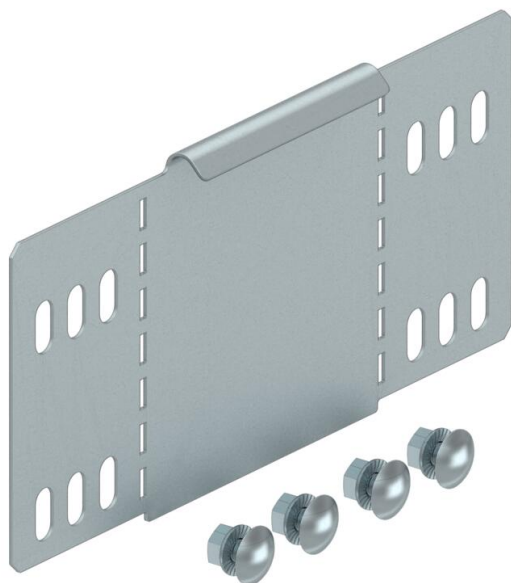

Muszaki adatlap

Szűkítő / véglezáró 100

Cikkszám: 7111804

Szűkítő és véglezáró lemez 100 mm oldalmagasságú kábeltálcákhoz.
A szükséges kötőelemekkel együtt szállítva.

CEUK
CA

St acél

FS szalaghorganyzott

Törzsadatok

Cikkszám	7111804
Típus	RWEB 1020 FS
1. megnevezés	szűkítő-sarokelem/ véglezáró
2. megnevezés	járható kábeltálcákhoz
Gyártó	OBO
Méret	100x200
Szín	cink
Anyag	acél
Felület	szalaghorganyzott
Felületi szabvány	DIN EN 10346
Legkisebb eladási egység	1
mennyiségegység	Darab
Súly	22,1 kg
súly-mértékegység	kg/100 darab
CO ₂ -lábnyom (GWP) bölcsőtől a kapuig	0,7484 kg CO ₂ e / 1 Darab

Muszaki adatlap

Szűkítő / véglezáró 100

Cikkszám: 7111804

Méreték

Szélesség	200 mm
Szélesség	8 in
Magasság	100 mm
Magasság	4 in
Lemezvastagság	1 mm
B méret	200 mm

Műszaki adatok

Tűzálló kábelrendszerek –	nem
Nagyfeszítvű kivitel	nem