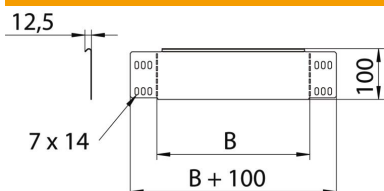

Cikkszám	7111804
Típus	RWEB 1020 FS
1. megnevezés	szűkítő-sarokelem/ véglezáró
2. megnevezés	járható kábeltálcákhoz
Gyártó	OBO
Méret	100x200
Szín	cink
Anyag	acél
Felület	szalaghorganyzott
Felületi szabvány	DIN EN 10346
Legkisebb eladási egység	1
mennyiségegység	Darab
Súly	22,1 kg
súly-mértékegység	kg/100 darab
CO ₂ -lábnyom (GWP) bölcsőtől a kapuig	0,7484 kg CO ₂ e / 1 Darab

Muszaki adatlap

Szűkítő / véglezáró 100

Cikkszám: 7111804

Méreték

Szélesség	200 mm
Szélesség	8 in
Magasság	100 mm
Magasság	4 in
Lemezvastagság	1 mm
B méret	200 mm

Műszaki adatok

Tűzálló kábelrendszerek –	nem
Nagyfeszítvű kivitel	nem