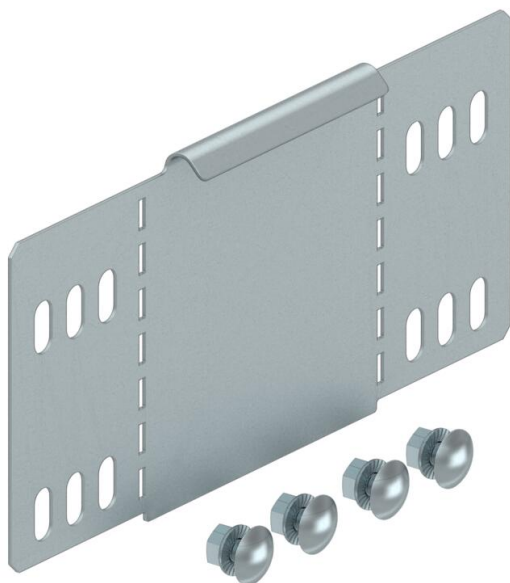

Muszaki adatlap

Szűkítő / véglezáró 100

Cikkszám: 7111802

Szűkítő és véglezáró lemez 100 mm oldalmagasságú kábeltálcákhoz.
A szükséges kötőelemekkel együtt szállítva.

CE

St acél

FS szalaghorganyzott

Törzsadatok

Cikkszám	7111802
Típus	RWEB 1010 FS
1. megnevezés	szűkítő-sarokelem/ véglezáró
2. megnevezés	járható kábeltálcákhoz
Gyártó	OBO
Méret	100x100
Szín	cink
Anyag	acél
Felület	szalaghorganyzott
Felületi szabvány	DIN EN 10346
Legkisebb eladási egység	1
mennyiségegység	Darab
Súly	13,6 kg
súly-mértékegység	kg/100 darab
CO ₂ -lábnyom (GWP) bölcsőtől a kapuig	0,5274 kg CO ₂ e / 1 Darab

Muszaki adatlap

Szűkítő / véglezáró 100

Cikkszám: 7111802

Méretek

Szélesség	100 mm
Szélesség	4 in
Magasság	100 mm
Magasság	4 in
Lemezvastagság	1 mm
B méret	100 mm

Műszaki adatok

Tűzálló kábelrendszerek –	nem
Nagyfeszítvű kivétel	nem