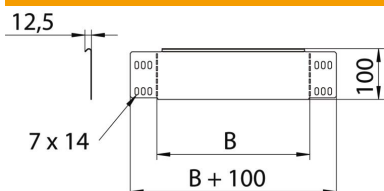

Cikkszám	7111802
Típus	RWEB 1010 FS
1. megnevezés	szűkítő-sarokelem/ véglezáró
2. megnevezés	járható kábeltálcákhoz
Gyártó	OBO
Méret	100x100
Szín	cink
Anyag	acél
Felület	szalaghorganyzott
Felületi szabvány	DIN EN 10346
Legkisebb eladási egység	1
mennyiségegység	Darab
Súly	13,6 kg
súly-mértékegység	kg/100 darab
CO ₂ -lábnyom (GWP) bölcsőtől a kapuig	0,5274 kg CO ₂ e / 1 Darab

Muszaki adatlap

Szűkítő / véglezáró 100

Cikkszám: 7111802

Méretek

Szélesség	100 mm
Szélesség	4 in
Magasság	100 mm
Magasság	4 in
Lemezvastagság	1 mm
B méret	100 mm

Műszaki adatok

Tűzálló kábelrendszerek –	nem
Nagyfeszítvű kivétel	nem