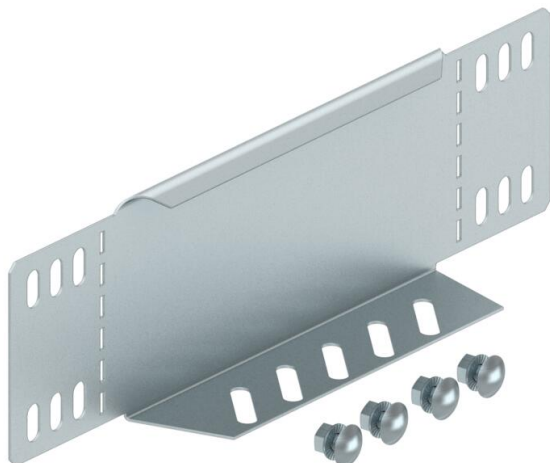

Muszaki adatlap

Szűkítő és véglezáró lemez, FS

Cikkszám: 7110405

Szűkítő és véglezáró lemez 85 mm oldalmagasságú kábeltálcákhoz. 150 mm szélességtől perforált alsó karima áll rendelkezésre. A szükséges kötőelemekkel együtt szállítva.

St acél

FS szalaghorganyzott

Törzsadatok

Cikkszám	7110405
Típus	RWEB 840 FS
1. megnevezés	szűkítő-sarokelem/ véglezáró
2. megnevezés	kábeltálcához
Gyártó	OBO
Méret	85x400
Szín	cink
Anyag	acél
Felület	szalaghorganyzott
Felületi szabvány	DIN EN 10346
Legkisebb eladási egység	1
mennyiségegység	Darab
Súly	43 kg
súly-mértékegység	kg/100 darab
CO ₂ -lábnyom (GWP) bölcsőtől a kapuig	1,4793 kg CO ₂ e / 1 Darab

Műszaki adatlap

Szűkítő és véglezáró lemez, FS

Cikkszám: 7110405

Méretetek

Szélesség	400 mm
Szélesség	16 in
Magasság	85 mm
Magasság	3 in
Lemezvastagság	1 mm
B méret	400 mm

Műszaki adatok

Tűzálló kábelrendszerek –	nem
Rozsdamentes acél, maratott	nem