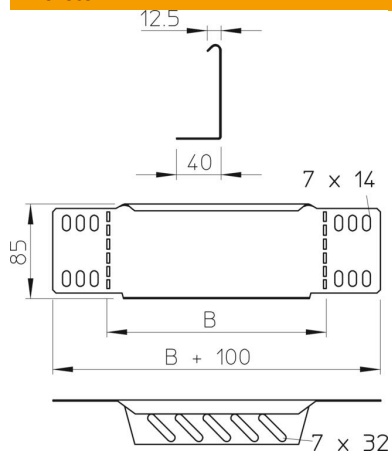

St acél

FS szalaghorganyzott

Törzsadatok

Cikkszám	7110405
Típus	RWEB 840 FS
1. megnevezés	szűkítő-sarokelem/ véglezáró
2. megnevezés	kábeltálcához
Gyártó	OBO
Méret	85x400
Szín	cink
Anyag	acél
Felület	szalaghorganyzott
Felületi szabvány	DIN EN 10346
Legkisebb eladási egység	1
mennyiségegység	Darab
Súly	43 kg
súly-mértékegység	kg/100 darab
CO ₂ -lábnyom (GWP) bölcsőtől a kapuig	1,4793 kg CO ₂ e / 1 Darab

Műszaki adatlap

Szűkítő és véglezáró lemez, FS

Cikkszám: 7110405

Méretetek

Szélesség	400 mm
Szélesség	16 in
Magasság	85 mm
Magasság	3 in
Lemezvastagság	1 mm
B méret	400 mm

Műszaki adatok

Tűzálló kábelrendszerek –	nem
Rozsdamentes acél, maratott	nem