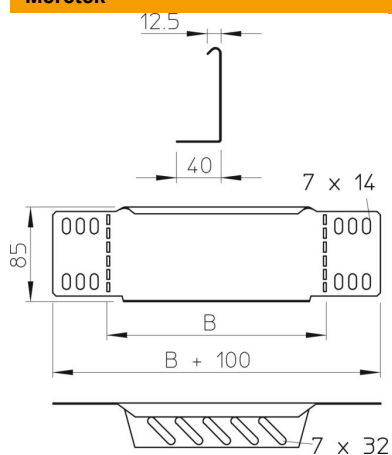

Muszaki adatlap

Szűkítő és véglezáró lemez, FS

Cikkszám: 7110200

Szűkítő és véglezáró lemez 85 mm oldalmagasságú kábeltálcákhoz. 150 mm szélességtől perforált alsó karima áll rendelkezésre. A szükséges kötőelemekkel együtt szállítva.

St acél

FS szalaghorganyzott

Törzsadatok

Cikkszám	7110200
Típus	RWEB 820 FS
1. megnevezés	szűkítő-sarokelem/ véglezáró
2. megnevezés	kábeltálcához
Gyártó	OBO
Méret	85x200
Szín	cink
Anyag	acél
Felület	szalaghorganyzott
Felületi szabvány	DIN EN 10346
Legkisebb eladási egység	1
mennyiségegység	Darab
Súly	23 kg
súly-mértékegység	kg/100 darab
CO ₂ -lábnyom (GWP) bölcsőtől a kapuig	0,9288 kg CO ₂ e / 1 Darab

Műszaki adatlap

Szűkítő és véglezáró lemez, FS

Cikkszám: 7110200

Méretetek

Szélesség	200 mm
Szélesség	8 in
Magasság	85 mm
Magasság	3 in
Lemezvastagság	1 mm
B méret	200 mm

Műszaki adatok

Tűzálló kábelrendszerek –	nem
Rozsdamentes acél, maratott	nem