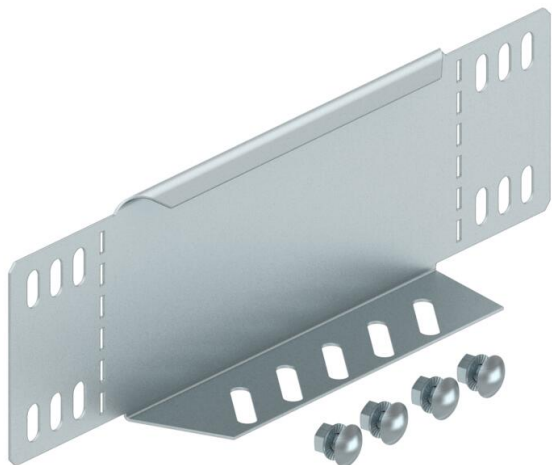

Muszaki adatlap

Szűkítő és véglezáró lemez, FS

Cikkszám: 7110200

Szűkítő és véglezáró lemez 85 mm oldalmagasságú kábeltálcákhoz. 150 mm szélességtől perforált alsó karima áll rendelkezésre. A szükséges kötőelemekkel együtt szállítva.

St acél

FS szalaghorganyzott

Törzsadatok

Cikkszám	7110200
Típus	RWEB 820 FS
1. megnevezés	szűkítő-sarokelem/ véglezáró
2. megnevezés	kábeltálcához
Gyártó	OBO
Méret	85x200
Szín	cink
Anyag	acél
Felület	szalaghorganyzott
Felületi szabvány	DIN EN 10346
Legkisebb eladási egység	1
mennyiségegység	Darab
Súly	23 kg
súly-mértékegység	kg/100 darab
CO ₂ -lábnyom (GWP) bölcsőtől a kapuig	0,9288 kg CO ₂ e / 1 Darab

Műszaki adatlap

Szűkítő és véglezáró lemez, FS

Cikkszám: 7110200

Méretetek

Szélesség	200 mm
Szélesség	8 in
Magasság	85 mm
Magasság	3 in
Lemezvastagság	1 mm
B méret	200 mm

Műszaki adatok

Tűzálló kábelrendszerek –	nem
Rozsdamentes acél, maratott	nem