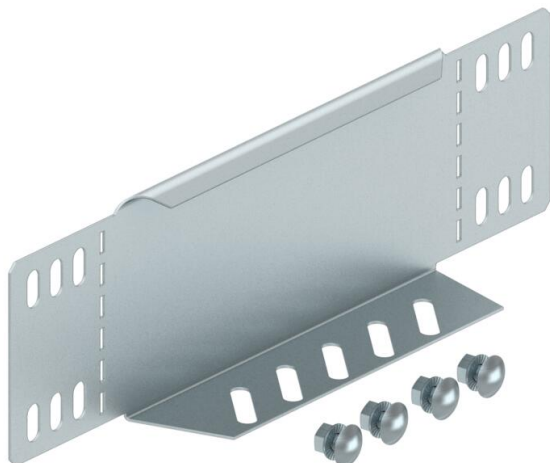

Muszaki adatlap

Szűkítő és véglezáró lemez, FS

Cikkszám: 7110103

Szűkítő és véglezáró lemez 85 mm oldalmagasságú kábeltálcákhoz. 150 mm szélességtől perforált alsó karima áll rendelkezésre. A szükséges kötőelemekkel együtt szállítva.

St acél

FS szalaghorganyzott

Törzsadatok

Cikkszám	7110103
Típus	RWEB 810 FS
1. megnevezés	szűkítő-sarokelem/ véglezáró
2. megnevezés	kábeltálcához
Gyártó	OBO
Méret	85x100
Szín	cink
Anyag	acél
Felület	szalaghorganyzott
Felületi szabvány	DIN EN 10346
Legkisebb eladási egység	1
mennyiségegység	Darab
Súly	12 kg
súly-mértékegység	kg/100 darab
CO ₂ -lábnyom (GWP) bölcsőtől a kapuig	0,4824 kg CO ₂ e / 1 Darab

Muszaki adatlap

Szűkítő és véglezáró lemez, FS

Cikkszám: 7110103

Méretetek

szélesség	100 mm
szélesség	4 in
Magasság	85 mm
Magasság	3 in
lemezvastagság	1 mm
B méret	100 mm

Műszaki adatok

Tűzálló kábelrendszerek –	nem
Rozsdamentes acél, maratott	nem