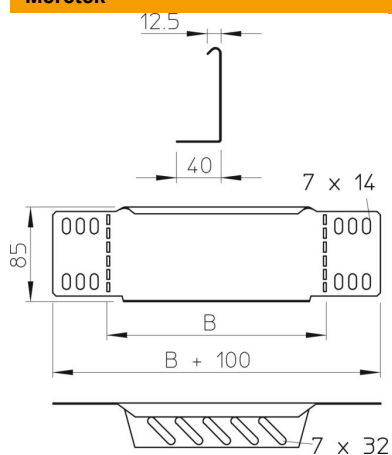

St acél

FS szalaghorganyzott

Törzsadatok

Cikkszám	7110103
Típus	RWEB 810 FS
1. megnevezés	szűkítő-sarokelem/ véglezáró
2. megnevezés	kábeltálcához
Gyártó	OBO
Méret	85x100
Szín	cink
Anyag	acél
Felület	szalaghorganyzott
Felületi szabvány	DIN EN 10346
Legkisebb eladási egység	1
mennyiségegység	Darab
Súly	12 kg
súly-mértékegység	kg/100 darab
CO ₂ -lábnyom (GWP) bölcsőtől a kapuig	0,4824 kg CO ₂ e / 1 Darab

Muszaki adatlap

Szűkítő és véglezáró lemez, FS

Cikkszám: 7110103

Méretetek

szélesség	100 mm
szélesség	4 in
Magasság	85 mm
Magasság	3 in
lemezvastagság	1 mm
B méret	100 mm

Műszaki adatok

Tűzálló kábelrendszerek –	nem
Rozsdamentes acél, maratott	nem