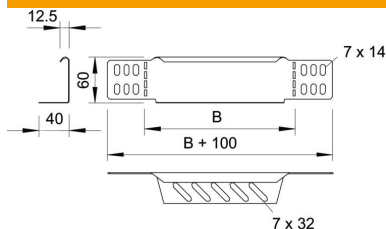

## Szűkítő és véglezáró lemez

Cikkszám: 7109504

Szűkítő és véglezáró lemez 60 mm oldalmagasságú kábeltálcákhoz. 150 mm szélességtől perforált alsó karima áll rendelkezésre. A szükséges kötőelemekkel együtt szállítva.

### Törzsadatok

Cikkszám	7109504
Típus	RWEB 650 FS
1. megnevezés	szűkítő-sarokelem/ véglezáró
2. megnevezés	kábeltálcához
Gyártó	OBO
Méret	60x500
Szín	cink
Anyag	acél
Felület	szalaghorganyzott
Felületi szabvány	DIN EN 10346
Legkisebb eladási egység	1
mennyiségegység	Darab
Súly	47,5 kg
súly-mértékegység	kg/100 darab
CO <sub>2</sub> -lábnym (GWP) bölcsőtől a kapuig	1,4727 kg CO <sub>2</sub> e / 1 Darab

### Méretek

Szélesség	500 mm
Szélesség	20 in
Magasság	60 mm
Magasság	2 in
Lemezvastagság	1 mm
B méret	500 mm