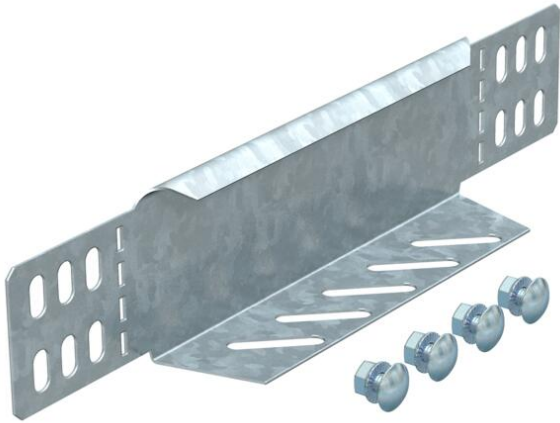

## Szűkítő és véglezáró lemez

Cikkszám: 7109504

Szűkítő és véglezáró lemez 60 mm oldalmagasságú kábeltálcákhoz. 150 mm szélességtől perforált alsó karima áll rendelkezésre. A szükséges kötőelemekkel együtt szállítva.

### Törzsadatok

Cikkszám	7109504
Típus	RWEB 650 FS
1. megnevezés	szűkítő-sarokelem/ véglezáró
2. megnevezés	kábeltálcához
Gyártó	OBO
Méret	60x500
Szín	cink
Anyag	acél
Felület	szalaghorganyzott
Felületi szabvány	DIN EN 10346
Legkisebb eladási egység	1
mennyiségegység	Darab
Súly	47,5 kg
súly-mértékegység	kg/100 darab
CO <sub>2</sub> -lábnym (GWP) bölcsőtől a kapuig	1,4727 kg CO <sub>2</sub> e / 1 Darab

### Méretek

Szélesség	500 mm
Szélesség	20 in
Magasság	60 mm
Magasság	2 in
Lemezvastagság	1 mm
B méret	500 mm