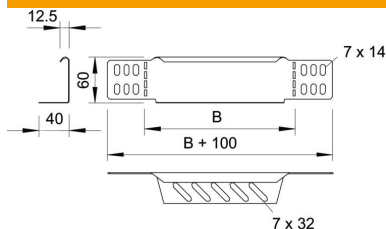

## Szűkítő és véglezáró lemez

Cikkszám: 7109296

Szűkítő és véglezáró lemez 60 mm oldalmagasságú kábeltálcákhoz. 150 mm szélességtől perforált alsó karima áll rendelkezésre. A szükséges kötőelemekkel együtt szállítva.

### Törzsadatok

Cikkszám	7109296
Típus	RWEB 630 FS
1. megnevezés	szűkítő-sarokelem/ véglezáró
2. megnevezés	kábeltálcához
Gyártó	OBO
Méret	60x300
Szín	cink
Anyag	acél
Felület	szalaghorganyzott
Felületi szabvány	DIN EN 10346
Legkisebb eladási egység	1
mennyiségegység	Darab
Súly	30,7 kg
súly-mértékegység	kg/100 darab
CO2-lábnyom (GWP) bölcsőtől a kapuig	0,9395 kg CO2e / 1 Darab

### Méretek

Szélesség	300 mm
Szélesség	12 in
Magasság	60 mm
Magasság	2 in
Lemezvastagság	1 mm
B méret	300 mm