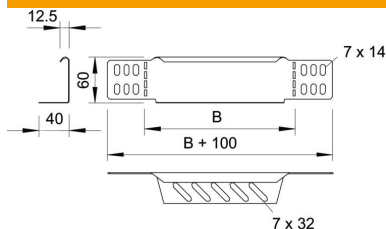

Muszaki adatlap

Szűkítő és véglezáró lemez

Cikkszám: 7109202

Szűkítő és véglezáró lemez 60 mm oldalmagasságú kábeltálcákhoz. 150 mm szélességtől perforált alsó karima áll rendelkezésre. A szükséges kötőelemekkel együtt szállítva.

St	acél
FS	szalaghorganyzott

Törzsadatok

Cikkszám	7109202
Típus	RWEB 620 FS
1. megnevezés	szűkítő-sarokelem/ véglezáró
2. megnevezés	kábeltálcához
Gyártó	OBO
Méret	60x200
Szín	cink
Anyag	acél
Felület	szalaghorganyzott
Felületi szabvány	DIN EN 10346
Legkisebb eladási egység	1
mennyiségegység	Darab
Súly	22,8 kg
súly-mértékegység	kg/100 darab
CO2-lábnyom (GWP) bölcsőtől a kapuig	0,7474 kg CO2e / 1 Darab

Méretek

Szélesség	200 mm
Szélesség	8 in
Magasság	60 mm
Magasság	2 in
Lemezvastagság	1 mm
B méret	200 mm

Muszaki adatlap

Szűkítő és véglezáró lemez

Cikkszám: 7109202

Műszaki adatok

Tűzálló kábelrendszerek –	nem
Rozsdamentes acél, maratott	nem