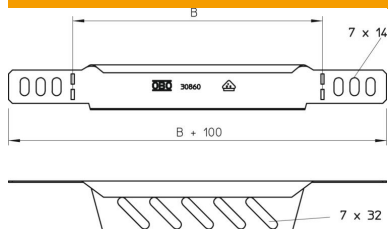

- St** acél
- FS** szalaghorganyzott

Törzsadatok

Cikkszám	7108109
Típus	RWEB 310 FS
1. megnevezés	szűkítő-sarokelem/ véglezáró
2. megnevezés	kábeltálcához
Gyártó	OBO
Méret	35x100
Szín	cink
Anyag	acél
Felület	szalaghorganyzott
Felületi szabvány	DIN EN 10346
Legkisebb eladási egység	1
mennyiségegység	Darab
Súly	7,917 kg
súly-mértékegység	kg/100 darab
CO ₂ -lábnyom (GWP) bölcsőtől a kapuig	0,2729 kg CO ₂ e / 1 Darab

Muszaki adatlap

Szűkítő és véglezáró lemez, FS

Cikkszám: 7108109

Méretetek

Szélesség	100 mm
Szélesség	4 in
Magasság	35 mm
Magasság	1 in
Lemezvastagság	1 mm
B méret	100 mm

Műszaki adatok

Tűzálló kábelrendszerek –	nem
Rozsdamentes acél, maratott	nem
Nagyfeszítvű kivitel	nem