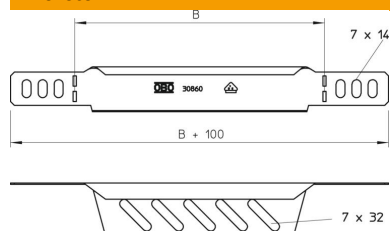

- St** acél
- FS** szalaghorganyzott

Törzsadatok

Cikkszám	7108052
Típus	RWEB 305 FS
1. megnevezés	szűkítő-sarokelem/ véglezáró
2. megnevezés	kábeltálcához
Gyártó	OBO
Méret	35x50
Szín	cink
Anyag	acél
Felület	szalaghorganyzott
Felületi szabvány	DIN EN 10346
Legkisebb eladási egység	1
mennyiségegység	Darab
Súly	4,2 kg
súly-mértékegység	kg/100 darab
CO ₂ -lábnyom (GWP) bölcsőtől a kapuig	0,5857 kg CO ₂ e / 1 Darab

Muszaki adatlap

Szűkítő és véglezáró lemez, FS

Cikkszám: 7108052

Méretetek

Szélesség	50 mm
Szélesség	2 in
Magasság	35 mm
Magasság	1 in
Lemezvastagság	1 mm
B méret	50 mm

Műszaki adatok

Tűzálló kábelrendszerek –	nem
Rozsdamentes acél, maratott	nem
Nagyfeszítvű kivitel	nem