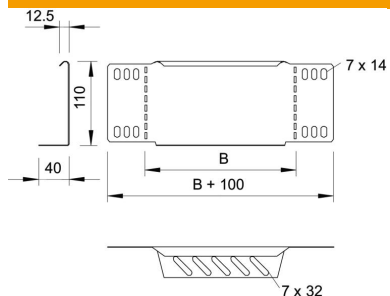

Muszaki adatlap

Szűkítő és véglezáró lemez, 110 DD

Cikkszám: 7107536

Szűkítő és véglezáró lemez 110 mm oldalmagasságú kábeltálcákhoz. 150 mm szélességtől perforált alsó karima áll rendelkezésre. A szükséges kötélemekkel együtt szállítva.

St acél

DD szalaghorganyzott Zink/Alumínium, Double Dip

Törzsadatok

Cikkszám	7107536
Típus	RWEB 140 DD
1. megnevezés	szűkítő-sarokelem/ véglezáró
2. megnevezés	kábeltálcához
Gyártó	OBO
Méret	110x400
Szín	cink
Anyag	acél
Felület	szalaghorganyzott Zink/Alumínium, Double Dip
Felületi szabvány	DIN EN 10346
Legkisebb eladási egység	1
mennyiségegység	Darab
Súly	58 kg
súly-mértékegység	kg/100 darab
CO ₂ -lábnyom (GWP) bölcsőtől a kapuig	2,0934 kg CO ₂ e / 1 Darab

Muszaki adatlap

Szűkítő és véglezáró lemez, 110 DD

Cikkszám: 7107536

Méretetek

szélesség	400 mm
szélesség	16 in
Magasság	110 mm
Magasság	4 in
lemezvastagság	1 mm
B méret	400 mm

Műszaki adatok

Tűzálló kábelrendszerek –	nem
Rozsdamentes acél, maratott	nem
Nagyfeszítvű kivitel	nem