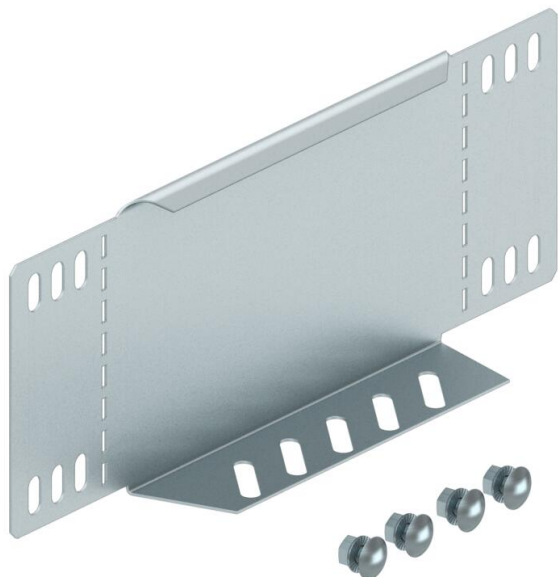

Muszaki adatlap

Szűkítő és véglezáró lemez, 110 DD

Cikkszám: 7107536

Szűkítő és véglezáró lemez 110 mm oldalmagasságú kábeltálcákhoz. 150 mm szélességtől perforált alsó karima áll rendelkezésre. A szükséges kötélemekkel együtt szállítva.

St acél

DD szalaghorganyzott Zink/Alumínium, Double Dip

Törzsadatok

Cikkszám	7107536
Típus	RWEB 140 DD
1. megnevezés	szűkítő-sarokelem/ véglezáró
2. megnevezés	kábeltálcához
Gyártó	OBO
Méret	110x400
Szín	cink
Anyag	acél
Felület	szalaghorganyzott Zink/Alumínium, Double Dip
Felületi szabvány	DIN EN 10346
Legkisebb eladási egység	1
mennyiségegység	Darab
Súly	58 kg
súly-mértékegység	kg/100 darab
CO ₂ -lábnyom (GWP) bölcsőtől a kapuig	2,0934 kg CO ₂ e / 1 Darab

Muszaki adatlap

Szűkítő és véglezáró lemez, 110 DD

Cikkszám: 7107536

Méretetek

szélesség	400 mm
szélesség	16 in
Magasság	110 mm
Magasság	4 in
lemezvastagság	1 mm
B méret	400 mm

Műszaki adatok

Tűzálló kábelrendszerek –	nem
Rozsdamentes acél, maratott	nem
Nagyfeszítvű kivitel	nem