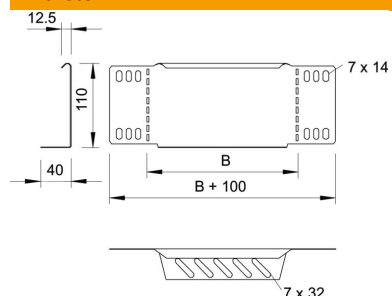

Muszaki adatlap

Szűkítő és véglezáró lemez, 110 DD

Cikkszám: 7107471

Szűkítő és véglezáró lemez 110 mm oldalmagasságú kábeltálcákhoz. 150 mm szélességtől perforált alsó karima áll rendelkezésre. A szükséges kötélemekkel együtt szállítva.

St acél

DD szalaghorganyzott Zink/Alumínium, Double Dip

Törzsadatok

Cikkszám	7107471
Típus	RWEB 120 DD
1. megnevezés	szűkítő-sarokelem/ véglezáró
2. megnevezés	kábeltálcához
Gyártó	OBO
Méret	110x200
Szín	cink
Anyag	acél
Felület	szalaghorganyzott Zink/Alumínium, Double Dip
Felületi szabvány	DIN EN 10346
Legkisebb eladási egység	1
mennyiségegység	Darab
Súly	25 kg
súly-mértékegység	kg/100 darab
CO ₂ -lábnyom (GWP) bölcsőtől a kapuig	1,2897 kg CO ₂ e / 1 Darab

Muszaki adatlap

Szűkítő és véglezáró lemez, 110 DD

Cikkszám: 7107471

Méretetek

szélesség	200 mm
szélesség	8 in
Magasság	110 mm
Magasság	4 in
lemezvastagság	1 mm
B méret	200 mm

Műszaki adatok

Tűzálló kábelrendszerek –	nem
Rozsdamentes acél, maratott	nem
Nagyfeszítávú kivitel	nem