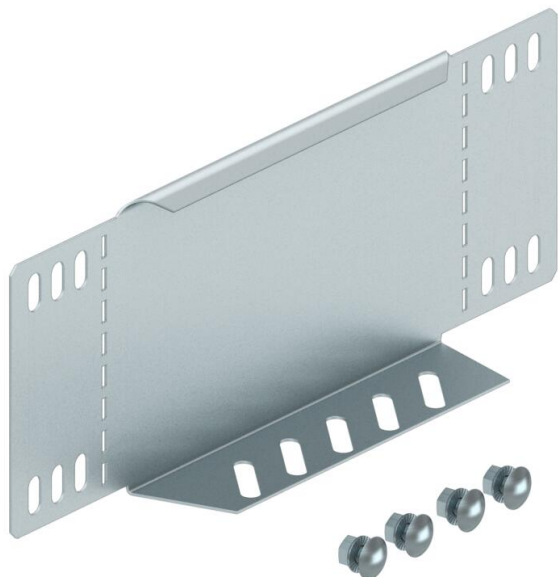

Muszaki adatlap

Szűkítő és véglezáró lemez, 110 DD

Cikkszám: 7107471

Szűkítő és véglezáró lemez 110 mm oldalmagasságú kábeltálcákhoz. 150 mm szélességtől perforált alsó karima áll rendelkezésre. A szükséges kötélemekkel együtt szállítva.

St acél

DD szalaghorganyzott Zink/Alumínium, Double Dip

Törzsadatok

Cikkszám	7107471
Típus	RWEB 120 DD
1. megnevezés	szűkítő-sarokelem/ véglezáró
2. megnevezés	kábeltálcához
Gyártó	OBO
Méret	110x200
Szín	cink
Anyag	acél
Felület	szalaghorganyzott Zink/Alumínium, Double Dip
Felületi szabvány	DIN EN 10346
Legkisebb eladási egység	1
mennyiségegység	Darab
Súly	25 kg
súly-mértékegység	kg/100 darab
CO ₂ -lábnyom (GWP) bölcsőtől a kapuig	1,2897 kg CO ₂ e / 1 Darab

Muszaki adatlap

Szűkítő és véglezáró lemez, 110 DD

Cikkszám: 7107471

Méretetek

szélesség	200 mm
szélesség	8 in
Magasság	110 mm
Magasság	4 in
lemezvastagság	1 mm
B méret	200 mm

Műszaki adatok

Tűzálló kábelrendszerek –	nem
Rozsdamentes acél, maratott	nem
Nagyfeszítávú kivitel	nem