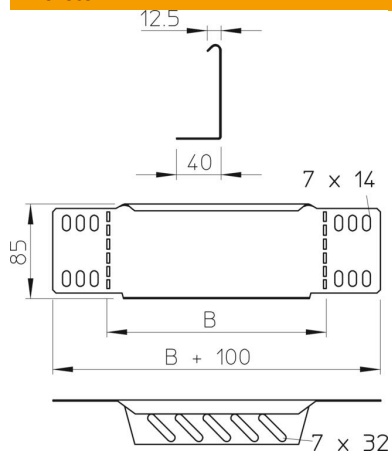

Muszaki adatlap

Szűkítő és véglezáró lemez, DD

Cikkszám: 7107366

Szűkítő és véglezáró lemez 85 mm oldalmagasságú kábeltálcákhoz.
Ab der Breite 150 mm ist ein Untergurt mit einer Lochung vorhanden. A
szükséges kötélemekkel együtt szállítva.

St acél

DD szalaghorganyzott cink/alumínium, Double Dip

Törzsadatok

Cikkszám	7107366
Típus	RWEB 830 DD
1. megnevezés	szűkítő-sarokelem/ véglezáró
2. megnevezés	kábeltálcához
Gyártó	OBO
Méret	85x300
Szín	cink
Anyag	acél
Felület	szalaghorganyzott Zink/Alumínium, Double Dip
Felületi szabvány	DIN EN 10346
Legkisebb eladási egység	1
mennyiségegység	Darab
Súly	33 kg
súly-mértékegység	kg/100 darab
CO ₂ -lábnyom (GWP) bölcsőtől a kapuig	1,4171 kg CO ₂ e / 1 Darab

Műszaki adatlap

Szűkítő és véglezáró lemez, DD

Cikkszám: 7107366

Méretetek

Szélesség	300 mm
Szélesség	12 in
Magasság	85 mm
Magasság	3 in
Lemezvastagság	1 mm
B méret	300 mm

Műszaki adatok

Tűzálló kábelrendszerek –	nem
Rozsdamentes acél, maratott	nem