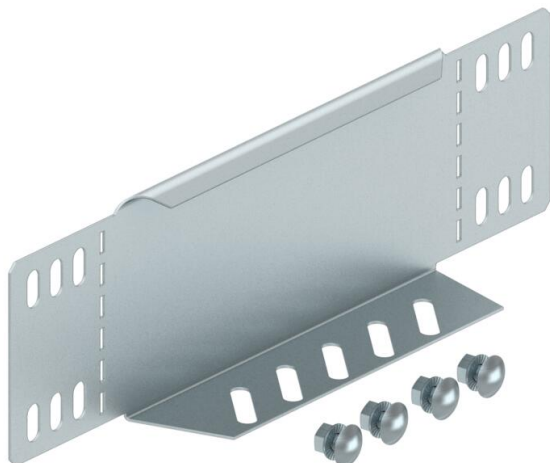

Muszaki adatlap

Szűkítő és véglezáró lemez, DD

Cikkszám: 7107366

Szűkítő és véglezáró lemez 85 mm oldalmagasságú kábeltálcákhoz.
Ab der Breite 150 mm ist ein Untergurt mit einer Lochung vorhanden. A
szükséges kötélemekkel együtt szállítva.

St acél

DD szalaghorganyzott cink/alumínium, Double Dip

Törzsadatok

Cikkszám	7107366
Típus	RWEB 830 DD
1. megnevezés	szűkítő-sarokelem/ véglezáró
2. megnevezés	kábeltálcához
Gyártó	OBO
Méret	85x300
Szín	cink
Anyag	acél
Felület	szalaghorganyzott Zink/Alumínium, Double Dip
Felületi szabvány	DIN EN 10346
Legkisebb eladási egység	1
mennyiségegység	Darab
Súly	33 kg
súly-mértékegység	kg/100 darab
CO ₂ -lábnyom (GWP) bölcsőtől a kapuig	1,4171 kg CO ₂ e / 1 Darab

Műszaki adatlap

Szűkítő és véglezáró lemez, DD

Cikkszám: 7107366

Méretetek

Szélesség	300 mm
Szélesség	12 in
Magasság	85 mm
Magasság	3 in
Lemezvastagság	1 mm
B méret	300 mm

Műszaki adatok

Tűzálló kábelrendszerek –	nem
Rozsdamentes acél, maratott	nem