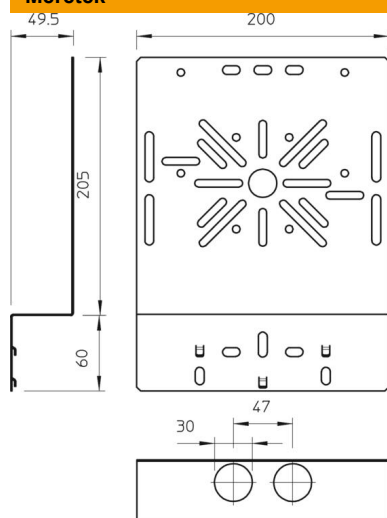

Muszaki adatlap

Szerelőlap, kétszer hajlított

Cikkszám: 7085112

Kétszer hajlított szerelőlap kábeltálcák / kábeltrák oldalmezére történő rögzítéshez.
Az FRS B 6x12 rögzítőcsavart külön kell megrendelni.

St acél

DD szalaghorganyzott cink/alumínium, Double Dip

Törzsadatok

Cikkszám	7085112
Típus	MP WI GR. DD
1. megnevezés	szerelőlap
2. megnevezés	hajlított, nagy
Gyártó	OBO
Méret	265x200
Szín	cink
Anyag	acél
Felület	szalaghorganyzott Zink/Alumínium, Double Dip
Felületi szabvány	DIN EN 10346
Legkisebb eladási egység	1
mennyiségegység	Darab
Súly	39,4 kg
súly-mértékegység	kg/100 darab
CO ₂ -lábnyom (GWP) bölcsőtől a kapuig	1,4423 kg CO ₂ e / 1 Darab

Muszaki adatlap

Szerelőlap, kétszer hajlított

Cikkszám: 7085112

Méretetek

Szélesség	200 mm
Szélesség	7,87 in
Magasság	240 mm
Lemezvastagság	1 mm

Műszaki adatok

Kivitel	függőleges
Rögzítési mód	Csavaros rögzítés
Rozsdamentes acél, maratott	nem