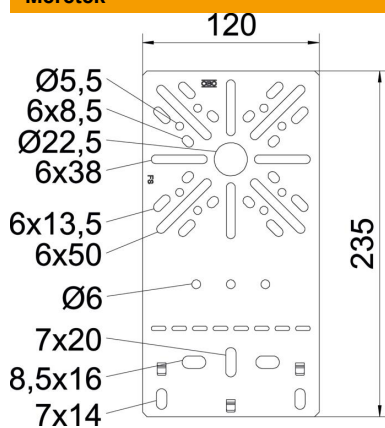

Muszaki adatlap

Szerelőlap, sima DD

Cikkszám: 7085108

Lapos kivitelű szerelőlap a kábeltálcák oldallemezén történő rögzítésekhez. A B9/T típusú leágazódoboz, -a mellékelt záródugó segítségével- egyszerűen rögzíthető a szerelőlap középfuratán keresztül. A rögzítő fülek a gyors, csavarok nélküli rögzítés lehetőségét is kínálják. A szereléshez szükséges FRS B 6x12 laposfejű csavarokat külön kell megrendelni.

St acél

DD szalaghorganyzott Zink/Alumínium, Double Dip

Törzsadatok

| | |
|---------------------------------------------------|----------------------------------------------|
| Cikkszám | 7085108 |
| Típus | MP FL DD |
| 1. megnevezés | szerelőlap |
| 2. megnevezés | lapos kivitel |
| Gyártó | OBO |
| Méret | 235x120 |
| Szín | cink |
| Anyag | acél |
| Felület | szalaghorganyzott Zink/Alumínium, Double Dip |
| Felületi szabvány | DIN EN 10346 |
| Legkisebb eladási egység | 1 |
| mennyiségegység | Darab |
| Súly | 19,2 kg |
| súly-mértékegység | kg/100 darab |
| CO ₂ -lábnyom (GWP) bölcsőtől a kapuig | 0,5047 kg CO ₂ e / 1 Darab |

Muszaki adatlap

Szerelőlap, sima DD

Cikkszám: 7085108

Méreték

| | |
|----------------|---------|
| szélesség | 120 mm |
| szélesség | 4,72 in |
| Magasság | 235 mm |
| lemezvastagság | 1 mm |

Műszaki adatok