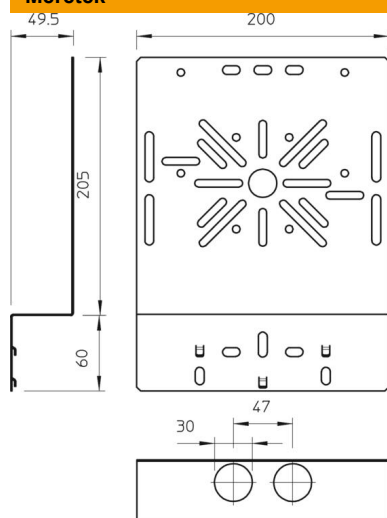

Muszaki adatlap

Szerelőlap, kétszer hajlított, széles

Cikkszám: 7084781

Kétszer hajlított szerelőlap kábeltálcák / kábeltrák oldalmezére történő rögzítéshez.
Az FRS B 6x12 rögzítőcsavart külön kell megrendelni.

St acél

FS szalaghorganyzott

Törzsadatok

Cikkszám	7084781
Típus	MP WI GR. FS
1. megnevezés	szerelőlap
2. megnevezés	hajlított, nagy
Gyártó	OBO
Méret	265x200
Szín	cink
Anyag	acél
Felület	szalaghorganyzott
Felületi szabvány	DIN EN 10346
Legkisebb eladási egység	1
mennyiségegység	Darab
Súly	39,4 kg
súly-mértékegység	kg/100 darab
CO ₂ -lábnyom (GWP) bölcsőtől a kapuig	1,2242 kg CO ₂ e / 1 Darab

Muszaki adatlap

Szerelőlap, kétszer hajlított, széles

Cikkszám: 7084781

Méretetek

szélesség	200 mm
szélesség	7,87 in
Magasság	240 mm
lemezvastagság	1 mm

Műszaki adatok

Kivitel	függőleges
Rögzítési mód	Csavaros rögzítés
Rozsdamentes acél, maratott	nem