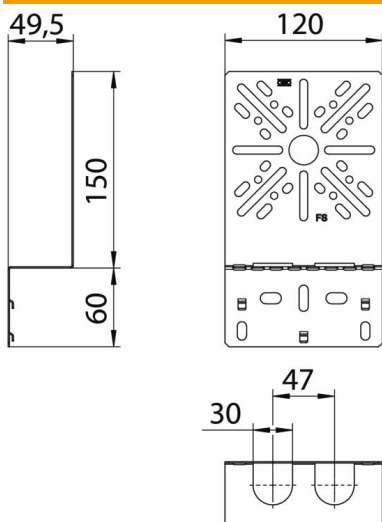

Muszaki adatlap

Szerelőlap, kétszer hajlított

Cikkszám: 7084765

Kétszer hajlított szerelőlap kábeltálcák / kábeltrák oldalmezére történő rögzítéshez.
Az FRS B 6x12 rögzítőcsavart külön kell megrendelni.

St acél

FS szalaghorganyzott

Törzsadatok

| | |
|---|---------------------------------------|
| Cikkszám | 7084765 |
| Típus | MP WI KL. FS |
| 1. megnevezés | szerelőlap |
| 2. megnevezés | hajlított, kicsi |
| Gyártó | OBO |
| Méret | 210x120 |
| Szín | cink |
| Anyag | acél |
| Felület | szalaghorganyzott |
| Felületi szabvány | DIN EN 10346 |
| Legkisebb eladási egység | 1 |
| mennyiségegység | Darab |
| Súly | 20,2 kg |
| súly-mértékegység | kg/100 darab |
| CO ₂ -lábnyom (GWP) bölcsőtől a kapuig | 0,5493 kg CO ₂ e / 1 Darab |

Muszaki adatlap

Szerelőlap, kétszer hajlított

Cikkszám: 7084765

Méretetek

| | |
|----------------|---------|
| szélesség | 120 mm |
| szélesség | 4,72 in |
| Magasság | 210 mm |
| lemezvastagság | 1 mm |

Műszaki adatok