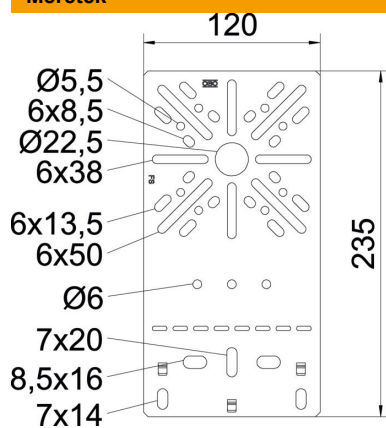

Muszaki adatlap

Szerelőlap, sík, FS

Cikkszám: 7084757

Lapos kivitelű szerelőlap a kábeltálcák oldallemezén történő rögzítésekhez.
Az FRS B 6x12 rögzítőcsavart külön kell megrendelni.

St acél

FS szalaghorganyzott

Törzsadatok

Cikkszám	7084757
Típus	MP FL FS
1. megnevezés	szerelőlap
2. megnevezés	lapos kivitel
Gyártó	OBO
Méret	235x120
Szín	cink
Anyag	acél
Felület	szalaghorganyzott
Felületi szabvány	DIN EN 10346
Legkisebb eladási egység	1
mennyiségegység	Darab
Súly	18 kg
súly-mértékegység	kg/100 darab
CO ₂ -lábnyom (GWP) bölcsőtől a kapuig	0,5025 kg CO ₂ e / 1 Darab

Műszaki adatlap

Szerelőlap, sík, FS

Cikkszám: 7084757

Méretetek

Szélesség	120 mm
Szélesség	4,72 in
Magasság	235 mm
Lemezvastagság	1 mm

Műszaki adatok

Kivitel	függőleges
Rögzítési mód	Csavaros rögzítés
Rozsdamentes acél, maratott	nem