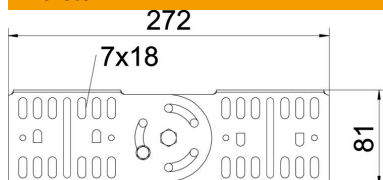

Muszaki adatlap

Csuklós összekötő, FT

Cikkszám: 7082320

Csuklós összekötő 85 mm oldalmagassággal rendelkező kábelcsatornához. A szükséges kötőelemekkel együtt szállítva.

St acél

FT merítetten tűzihorganyzott

Törzsadatok

Cikkszám	7082320
Típus	RGV 85 FT
1. megnevezés	csuklós összekötő
2. megnevezés	kábelcálcához
Gyártó	OBO
Méret	85x270
Szín	cink
Anyag	acél
Felület	merítetten tűzihorganyzott
Felületi szabvány	DIN EN ISO 1461
Legkisebb eladási egység	10
mennyiségegység	Darab
Súly	45,9 kg
súly-mértékegység	kg/100 darab
CO ₂ -lábnyom (GWP) bölcsőtől a kapuig	1,1388 kg CO ₂ e / 1 Darab

Muszaki adatlap

Csuklós összekötő, FT

Cikkszám: 7082320

Méretetek

Méret	272 x 81
hossz	272 mm
szélesség	16 mm
Magasság	85 mm
Magasság	3 in
lemezvastagság	2 mm

Műszaki adatok

Kivitel	Hosszanti összekötő
Tűzálló kábelrendszerek –	nem
Alkalmazható rácsos kábeltálcához	nem
Alkalmazható kábelletrához	nem
Alkalmazható kábeltálcához	igen
Alkalmazható magas kábeltartó-rendszerhez	85 mm
Csuklós összekötő, vízszintes	nem
Csuklós összekötő, függőleges	igen
Rozsdamentes acél, maratott	nem
Összekötési mód	Csavaros összekötő