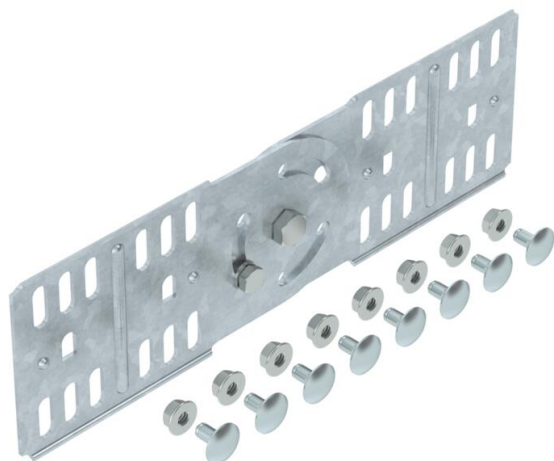

Muszaki adatlap

Csuklós összekötő, FT

Cikkszám: 7082320

Csuklós összekötő 85 mm oldalmagassággal rendelkező kábelcsatornához. A szükséges kötőelemekkel együtt szállítva.

St acél

FT merítetten tűzihorganyzott

Törzsadatok

Cikkszám	7082320
Típus	RGV 85 FT
1. megnevezés	csuklós összekötő
2. megnevezés	kábelcálcához
Gyártó	OBO
Méret	85x270
Szín	cink
Anyag	acél
Felület	merítetten tűzihorganyzott
Felületi szabvány	DIN EN ISO 1461
Legkisebb eladási egység	10
mennyiségegység	Darab
Súly	45,9 kg
súly-mértékegység	kg/100 darab
CO ₂ -lábnyom (GWP) bölcsőtől a kapuig	1,1388 kg CO ₂ e / 1 Darab

Muszaki adatlap

Csuklós összekötő, FT

Cikkszám: 7082320

Méretetek

Méret	272 x 81
hossz	272 mm
szélesség	16 mm
Magasság	85 mm
Magasság	3 in
lemezvastagság	2 mm

Műszaki adatok

Kivitel	Hosszanti összekötő
Tűzálló kábelrendszerek –	nem
Alkalmazható rácsos kábeltálcához	nem
Alkalmazható kábelletrához	nem
Alkalmazható kábeltálcához	igen
Alkalmazható magas kábeltartó-rendszerhez	85 mm
Csuklós összekötő, vízszintes	nem
Csuklós összekötő, függőleges	igen
Rozsdamentes acél, maratott	nem
Összekötési mód	Csavaros összekötő