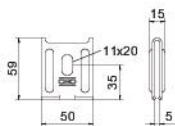

Középpontosan függesztett tartónál maximum 200 mm rácsos kábeltálca szélességig.

Kétoldali menetesrudas függesztésnél 300 mm szélességtől.

St acél

FS szalaghorganyzott

Törzsadatok

Cikkszám	6437109
Típus	K 12 1818 FS
1. megnevezés	fali rögzítés
2. megnevezés	rácsos kábeltálcához
Gyártó	OBO
Méret	50x59
Szín	cink
Anyag	acél
Felület	szalaghorganyzott
Felületi szabvány	DIN EN 10346
Legkisebb eladási egység	25
mennyiségegység	Darab
Súly	7,8 kg
súly-mértékegység	kg/100 darab
CO ₂ -lábnyom (GWP) bölcsőtől a kapuig	0,283 kg CO ₂ e / 1 Darab

Muszaki adatlap

Fali és padlórögzítők

Cikkszám: 6437109

Méretetek

Műszaki adatok

Rozsdamentes acél, maratott | nem