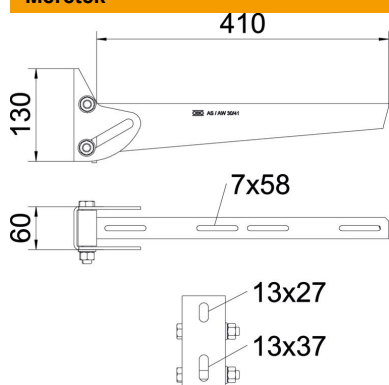

### Törzsadatok

Cikkszám	6419577
Típus	AWV 41 FT
1. megnevezés	állítható fali konzol
Gyártó	OBO
Méret	B410mm
Szín	cink
Anyag	acél
Felület	merítetten tűzihorganyzott
Felületi szabvány	DIN EN ISO 1461
Legkisebb eladási egység	1
mennyiségegység	Darab
Súly	171 kg
súly-mértékegység	kg/100 darab
CO <sub>2</sub> -lábnyom (GWP) bölcsőtől a kapuig	4,7299 kg CO <sub>2</sub> e / 1 Darab

## Méretetek

Hossz	60 mm
Szélesség	410 mm
Magasság	130 mm
A méret	60 mm
B méret	410 mm
H méret	130 mm

## Műszaki adatok

Kivétel	Fali konzol
F kN-ban	0,9 kN
Tűzálló kábelrendszerek –	nem
...max. szélességhez	90 mm
...min. szélességhez	60
lyukátmérő	13 mm
Rozsdamentes acél, maratott	nem