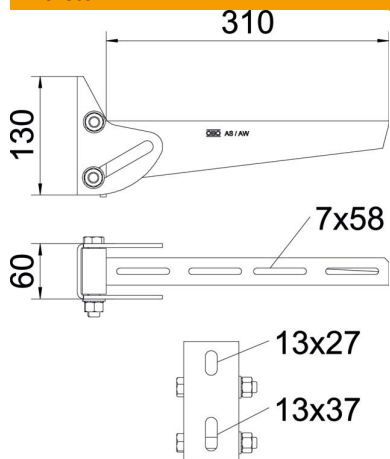

### Törzsadatok

Cikkszám	6419550
Típus	AWV 31 FT
1. megnevezés	állítható fali konzol
Gyártó	OBO
Méret	B310mm
Szín	cink
Anyag	acél
Felület	merítetten tűzihorganyzott
Felületi szabvány	DIN EN ISO 1461
Legkisebb eladási egység	1
mennyiségegység	Darab
Súly	149 kg
súly-mértékegység	kg/100 darab
CO <sub>2</sub> -lábnyom (GWP) bölcsőtől a kapuig	4,3534 kg CO <sub>2</sub> e / 1 Darab

## Méretetek

Hossz	60 mm
Szélesség	310 mm
Magasság	130 mm
A méret	60 mm
B méret	310 mm
H méret	130 mm

## Műszaki adatok

Kivitel	Fali konzol
F kN-ban	0,9 kN
Tűzálló kábelrendszerek –	nem
...max. szélességhez	90 mm
...min. szélességhez	60
lyukátmérő	13 mm
Rozsdamentes acél, maratott	nem