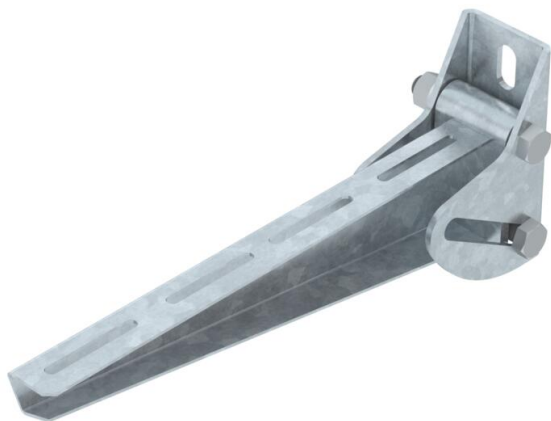

## Fali konzol, állítható, AWV FT

Cikkszám: 6419550

Állítható falikonzol ferde vagy boltozatos falakra történő rögzítéshez.  
Az alkalmazható konzolhossz az állítási szögtől függ. A legnagyobb lehetséges állítási szög 60°.

- St** acél
- FT** merítetten tűzihorganyzott

### Törzsadatok

Cikkszám	6419550
Típus	AWV 31 FT
1. megnevezés	állítható fali konzol
Gyártó	OBO
Méret	B310mm
Szín	cink
Anyag	acél
Felület	merítetten tűzihorganyzott
Felületi szabvány	DIN EN ISO 1461
Legkisebb eladási egység	1
mennyiségegység	Darab
Súly	149 kg
súly-mértékegység	kg/100 darab
CO <sub>2</sub> -lábnyom (GWP) bölcsőtől a kapuig	4,3534 kg CO <sub>2</sub> e / 1 Darab

## Méretetek

Hossz	60 mm
Szélesség	310 mm
Magasság	130 mm
A méret	60 mm
B méret	310 mm
H méret	130 mm