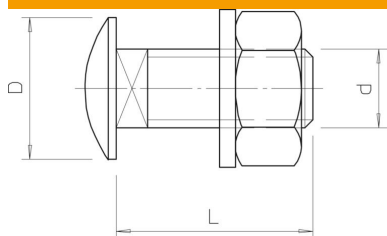

Műszaki adatlap

Lencsefejú csavar alátéttel és anyával

Cikkszám: 6407579

Elfordulás ellen biztosított, négyzetletes nyakú félgömbfejű csavar, alátéttel és hatlapú anyával.
Jóságfok 8.8

St	acél
F	tűzhorganyzott

Törzsadatok

Cikkszám	6407579
Típus	FRS 10x30 F
1. megnevezés	félgömbfejű csavar
2. megnevezés	alátéttel és anyával
Gyártó	OBO
Méret	M10x30
Szín	cink
Anyag	acél
Felület	tűzi horganyzott
Felületi szabvány	DIN 267, Teil 10
Legkisebb eladási egység mennyiségegység	50 Darab
Súly	3,814 kg
Súlymértékegység	kg/100 darab
CO ₂ -lábnyom (GWP) bölcsőtől a kapuig	0,107 kg CO ₂ e / 1 Darab

Méretek

Hossz	30 mm
D méret	24 mm
d méret	10 mm
L méret	30 mm

Műszaki adatlap

Lencsefejű csavar alátéttel és anyával

Cikkszám: 6407579

Műszaki adatok

Szilárdsági osztály	8.8
Metrikus menet	10
Csavarmenet típusa	metrikus
Fejforma	Félgömbfej, négylapú
peremmel	nem
Anyával	igen
Alátéttel	igen
Kulcsnyílás	17
Csavaros rögzítéstechnikai elemek	egyéb
Önbiztosító	nem
Tejes menet	igen
Balmenet	nem