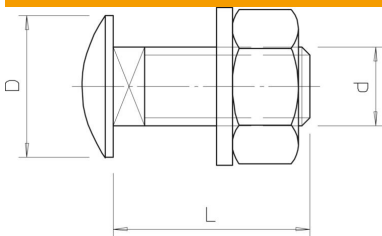

## Lencsefejú csavar alátéttel és anyával

Cikkszám: 6406998

Elfordulás ellen biztosított, négyzetletes nyakú félgömbfejű csavar, alátéttel és hatlapú anyával.  
Jóságfok 8.8

**St** acél

**F** tűzihorganyzott

### Törzsadatok

Cikkszám	6406998
Típus	FRS 8x25 F
1. megnevezés	félgömbfejű csavar
2. megnevezés	alátéttel és anyával
Gyártó	OBO
Méret	M8x25
Szín	cink
Anyag	acél
Felület	tűzi horganyzott
Felületi szabvány	DIN 267, Teil 10
Legkisebb eladási egység mennyiségegység	50 Darab
Súly	2,217 kg
súly-mértékegység	kg/100 darab
CO <sub>2</sub> -lábnyom (GWP) bölcsőtől a kapuig	0,0564 kg CO <sub>2</sub> e / 1 Darab

### Méretek

hossz	25 mm
D méret	20 mm
d méret	8 mm
L méret	25 mm