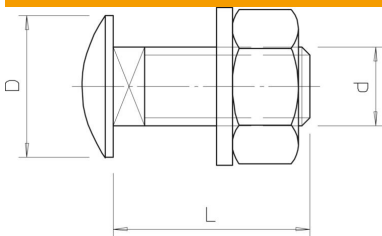

Muszaki adatlap

Lencsefejű csavar alátéttel és anyával

Cikkszám: 6406963

Elfordulás ellen biztosított, négyzetletes nyakú félgömbfejű csavar, alátéttel és hatlapú anyával.
Jóságfok 8.8

St acél

F tűzihorganyzott

Törzsadatok

Cikkszám	6406963
Típus	FRS 8x16 F 8.8
1. megnevezés	félgömbfejű csavar
2. megnevezés	alátéttel és anyával
Gyártó	OBO
Méret	M8x16
Szín	cink
Anyag	acél
Felület	tűzi horganyzott
Felületi szabvány	DIN 267, Teil 10
Legkisebb eladási egység mennyiségegység	50 Darab
Súly	1,947 kg
súly-mértékegység	kg/100 darab
CO ₂ -lábnyom (GWP) bölcsőtől a kapuig	0,0555 kg CO ₂ e / 1 Darab

Méretek

hossz	16 mm
D méret	20 mm
d méret	8 mm
L méret	16 mm

Műszaki adatlap

Lencsefejű csavar alátéttel és anyával

Cikkszám: 6406963

Műszaki adatok

Szilárdsági osztály	8.8
Metrikus menet	8
Csavar menet típusa	metrikus
Fejforma	Félgömbfej, négylapú
peremmel	nem
Mit Mutter	igen
Mit Unterlegscheibe	igen
Kulcsnyílás	13
Csavaros rögzítéstechnikai elemek	egyéb
Önbiztosító	nem
Tejes menet	igen
Balmenet	nem