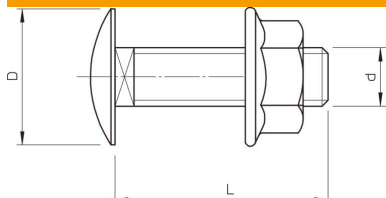

Muszaki adatlap

Lencsefejű csavar, kombi-anyával

Cikkszám: 6406907

Elfordulás ellen biztosított, -négyzetleges nyakú- lencsefejű csavar, kombi-anyával.

St	acél
F	tűzhorganyzott

Törzsadatok

Cikkszám	6406907
Típus	FRSB 6x30 F
1. megnevezés	félgömbfejű csavar
2. megnevezés	kombianyával
Gyártó	OBO
Méret	M6x30
Szín	cink
Anyag	acél
Felület	tűzi horganyzott
Felületi szabvány	DIN 267, Teil 10
Legkisebb eladási egység mennyiségegység	100 Darab
Súly	1,232 kg
súly-mértékegység	kg/100 darab
CO ₂ -lábnyom (GWP) bölcstől a kapuig	0,0265 kg CO ₂ e / 1 Darab

Méretetek

hossz	30 mm
hossz	1 ft
D méret	13,5 mm
d méret	6 mm
L méret	30 mm

Műszaki adatlap

Lencsefejű csavar, kombi-anyával

Cikkszám: 6406907

Műszaki adatok

Szilárdsági osztály	5.6
Metrikus menet	6
Csavar menet típusa	metrikus
Fejforma	Félgömbfej, négylapú
peremmel	nem
Mit Mutter	igen
Mit Unterlegscheibe	nem
Kulcsnyílás	10
Csavaros rögzítéstechnikai elemek	egyéb
Önbiztosító	nem
Tejes menet	igen
Balmenet	nem