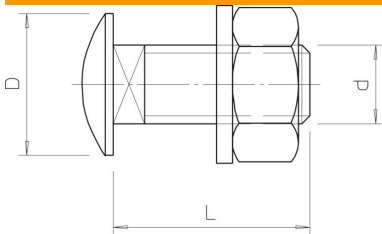

Muszaki adatlap

Lencsefejú csavar alátéttel és anyával, A2

Cikkszám: 6406750

Elfordulás ellen biztosított, négyzetletes nyakú félgömbfejű csavar, alátéttel és hatlapú anyával.

A2 rozsdamentes acél, (W. Nr. 1.4301)

2B felületkezelés nélkül, utókezelt

Törzsadatok

Cikkszám	6406750
Típus	FRS 12x25 A2
1. megnevezés	félgömbfejű csavar
2. megnevezés	alátéttel és anyával
Gyártó	OBO
Méret	M12x25
Szín	nemesacél
Anyag	rozsdamentes acél, 1.4301
Felület	felületkezelés nélkül, utókezelt
Felületi szabvány	
Legkisebb eladási egység	25
mennyiségegység	Darab
Súly	6,4 kg
súly-mértékegység	kg/100 darab
CO ₂ -lábnyom (GWP) bölcstől a kapuig	0,3167 kg CO ₂ e / 1 Darab

Méretek

Hossz	25 mm
D méret	30 mm
d méret	12 mm
L méret	25 mm

Műszaki adatlap

Lencsefejű csavar alátéttel és anyával, A2

Cikkszám: 6406750

Műszaki adatok

Szilárdsági osztály	A2-70
Metrikus menet	12
Csavarmenet típusa	metrikus
Fejforma	Félgömbfej, négylapú
peremmel	nem
Anyával	igen
Alátéttel	igen
Kulcsnyílás	19
Csavaros rögzítéstechnikai elemek	egyéb
Önbiztosító	nem
Tejes menet	igen
Balmenet	nem