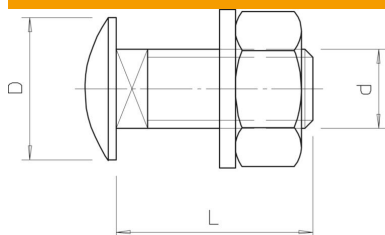

Muszaki adatlap

Lencsefejú csavar alátéttel és anyával

Cikkszám: 6406521

Elfordulás ellen biztosított, négyzetletes nyakú félgömbfejű csavar, alátéttel és hatlapú anyával.
Például 7 x 20 mm-es vagy 7 x 32 mm-es hosszlyukban történő használathoz.

A2 rozsdamentes acél, (W. Nr. 1.4301)

Törzsadatok

Cikkszám	6406521
Típus	FRS 6x12 A2
1. megnevezés	félgömbfejű csavar
2. megnevezés	alátéttel és anyával
Gyártó	OBO
Méret	M6x12
Szín	nemesacél
Anyag	rozsdamentes acél, 1.4301
Legkisebb eladási egység	100
mennyiségegység	Darab
Súly	0,76 kg
súly-mértékegység	kg/100 darab
CO ₂ -lábnyom (GWP) bölcsőtől a kapuig	0,0391 kg CO ₂ e / 1 Darab

Méretetek

hossz	12 mm
D méret	13,5 mm
d méret	6 mm
L méret	12 mm

Műszaki adatlap

Lencsefejű csavar alátéttel és anyával

Cikkszám: 6406521

Műszaki adatok

Szilárdsági osztály	A2-70
Metrikus menet	6
Csavar menet típusa	metrikus
Fejforma	Félgömbfej, négylapú
peremmel	nem
Mit Mutter	igen
Mit Unterlegscheibe	igen
Kulcsnyílás	10
Csavaros rögzítéstechnikai elemek	egyéb
Önbiztosító	nem
Tejes menet	igen
Balmenet	nem