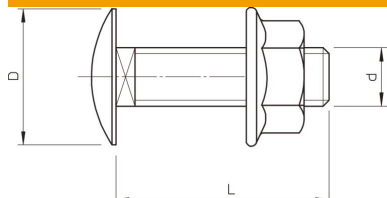

## Lencsefejű csavar, kombi-anyával

Cikkszám: 6406125

Elfordulás ellen biztosított, -négyzetletes nyakú- lencsefejű csavar, kombi-anyával.

St	acél
F	tűzhorganyzott

### Törzsadatok

Cikkszám	6406125
Típus	FRSB 6x12 VZ F
1. megnevezés	félgömbfejű csavar
2. megnevezés	kombianyával
Gyártó	OBO
Méret	M6x12
Szín	cink
Anyag	acél
Felület	tűzi horganyzott
Felületi szabvány	DIN 267, Teil 10
Legkisebb eladási egység mennyiségegység	10 Darab
Súly	0,84 kg
súly-mértékegység	kg/100 darab
CO2-lábnyom (GWP) bölcstől a kapuig	0,0183 kg CO2e / 1 Darab

### Méreték

hossz	12 mm
D méret	13,5 mm
d méret	6 mm
L méret	12 mm